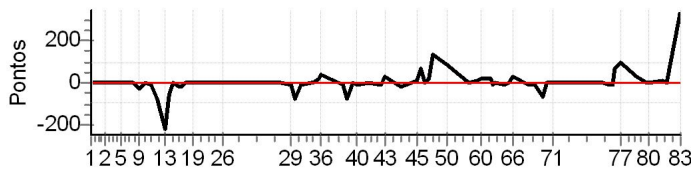

PC	Tp	Trc	KmPC	Ideal	Passagem	Pen	Pontos	Col	PC	Tp	Trc	KmPC	Ideal	Passagem	Pen	Pontos	Col
1	Tmp	2	0.550	09:41:33	09:41:40	0	+4	°	69	Tmp	87	1.650	13:34:31	13:34:06	0	-66	°
2	Tmp	3	0.080	09:49:04	09:49:01	0	-0	°	70	Tmp	87	2.540	13:36:35	13:36:42	0	+4	°
3	Canc	5	3.700	--:--:--	--:--:--	0	+0	°	71	Tmp	90	4.390	13:40:12	13:40:22	0	+7	°
4	Tmp	5	5.250	09:56:43	09:56:43	0	+0	°	72	Tmp	94	1.650	14:05:38	14:05:41	0	+0	°
5	Tmp	6	5.500	09:57:19	09:57:27	0	+5	°	73	Tmp	95	3.460	14:09:00	14:08:56	0	-3	°
6	Tmp	8	8.460	10:02:02	10:02:02	0	+0	°	74	Tmp	97	4.340	14:10:58	14:10:54	0	-3	°
7	Tmp	8	8.850	10:02:43	10:02:46	0	+0	°	75	Tmp	97	4.650	14:12:08	14:13:22	0	+71	°
8	Tmp	9	0.750	10:04:27	10:04:23	0	-3	°	76	Tmp	97	5.120	14:13:54	14:15:27	0	+90	°
9	Tmp	11	1.960	10:06:50	10:06:39	0	-24	°	77	Tmp	99	5.680	14:15:38	14:17:21	0	+100	°
10	Tmp	12	3.350	10:09:40	10:09:38	0	-0	°	78	Tmp	101	4.600	14:23:41	14:24:15	0	+31	°
11	Tmp	14	4.300	10:12:30	10:12:26	0	-3	°	79	Tmp	103	7.650	14:28:24	14:28:28	0	+1	°
12	Tmp	15	5.240	10:15:14	10:14:46	0	-75	°	80	Tmp	104	8.370	14:29:52	14:29:54	0	+0	°
13	Tmp	18	0.310	10:20:07	10:18:52	0	-216	°	81	Tmp	108	3.720	14:37:19	14:37:35	0	+13	°
14	Tmp	18	1.010	10:22:13	10:21:51	0	-57	°	82	Tmp	108	5.010	14:39:21	14:39:18	0	-0	°
15	Tmp	19	1.470	10:23:30	10:23:38	0	+5	°	83	Tmp	112	0.570	14:46:09	14:51:57	0	+345	°
16	Tmp	21	3.180	10:26:57	10:26:50	0	-12	°	Num 188 Pen 0 PCZ 18 Total PP 1917 Col. Final 11°								
17	Tmp	21	3.450	10:27:51	10:27:41	0	-21	°									
18	Tmp	22	4.240	10:30:23	10:30:22	0	-0	°									
19	Tmp	24	0.200	10:34:40	10:34:47	0	+4	°									
20	Tmp	26	3.300	10:39:18	10:39:18	0	+0	°									
21	Tmp	26	3.740	10:40:08	10:40:09	0	+0	°									
22	Tmp	27	4.300	10:41:07	10:41:15	0	+5	°									
23	Tmp	28	5.150	10:42:16	10:42:18	0	+0	°									
24	Tmp	28	5.520	10:42:51	10:42:56	0	+2	°									
25	Tmp	29	7.530	10:45:53	10:45:54	0	+0	°									
26	Tmp	30	2.630	10:49:20	10:49:22	0	+0	°									
27	Tmp	33	0.110	11:15:46	11:15:51	0	+2	°									
28	Tmp	34	2.420	11:19:26	11:19:34	0	+5	°									
29	Tmp	35	5.230	11:24:27	11:24:23	0	-3	°									
31	Tmp	36	6.430	11:27:09	11:26:41	0	-75	°									
32	Tmp	36	7.390	11:30:01	11:29:55	0	-9	°									
33	Tmp	37	0.900	11:35:01	11:35:01	0	+0	°									
34	Tmp	38	1.260	11:36:10	11:36:18	0	+5	°									
35	Tmp	38	1.750	11:39:07	11:39:34	0	+24	°									
36	Tmp	39	2.000	11:40:05	11:40:49	0	+41	°									
37	Tmp	42	3.320	11:51:41	11:51:35	0	-9	°									
38	Tmp	45	4.100	11:54:11	11:53:44	0	-72	°									
39	Tmp	46	4.700	11:56:46	11:56:48	0	+0	°									
40	Tmp	47	5.650	11:58:57	11:58:52	0	-6	°									
41	Tmp	50	2.350	12:05:31	12:05:35	0	+1	°									
42	Tmp	53	4.300	12:11:26	12:11:20	0	-9	°									
43	Tmp	54	4.650	12:13:03	12:13:41	0	+35	°									
44	Tmp	57	5.470	12:21:26	12:21:19	0	-12	°									
45	Tmp	61	1.680	12:30:07	12:30:19	0	+9	°									
46	Tmp	62	2.390	12:32:00	12:33:10	0	+67	°									
47	Canc	63	3.040	--:--:--	--:--:--	0	+0	°									
48	Tmp	63	3.640	12:35:57	12:36:25	0	+25	°									
49	Tmp	64	4.390	12:37:36	12:39:55	0	+136	°									
50	Tmp	67	1.510	12:45:30	12:46:59	0	+86	°									
58	Tmp	71	0.570	12:56:29	12:56:38	0	+6	°									
59	Tmp	73	2.190	13:00:42	13:00:54	0	+9	°									
60	Tmp	74	3.050	13:02:38	13:03:04	0	+23	°									
61	Tmp	78	5.120	13:07:42	13:08:03	0	+18	°									
62	Tmp	78	5.390	13:09:03	13:08:58	0	-6	°									
63	Tmp	78	5.650	13:10:21	13:10:23	0	+0	°									
64	Tmp	81	0.130	13:15:45	13:15:41	0	-3	°									
65	Tmp	82	1.000	13:17:44	13:17:46	0	+0	°									
66	Tmp	83	1.730	13:19:48	13:20:24	0	+33	°									
67	Tmp	85	5.330	13:28:11	13:28:05	0	-9	°