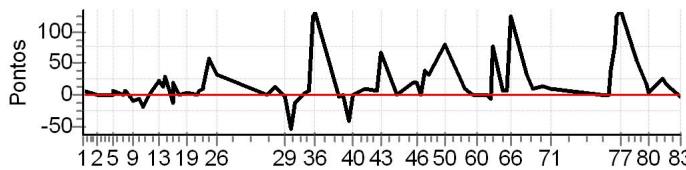

PC	Tp	Trc	KmPC	Ideal	Passagem	Pen	Pontos	Col	PC	Tp	Trc	KmPC	Ideal	Passagem	Pen	Pontos	Col
1	Tmp	2	0.550	09:52:03	09:52:12	0	+6	°	69	Tmp	87	1.650	13:45:01	13:45:17	0	+13	°
2	Tmp	3	0.080	09:59:34	09:59:38	0	+1	°	70	Tmp	87	2.540	13:47:05	13:47:20	0	+12	°
3	Canc	5	3.700	--:--:--	--:--:--	0	+0	°	71	Tmp	90	4.390	13:50:42	13:50:56	0	+11	°
4	Tmp	5	5.250	10:07:13	10:07:11	0	-0	°	72	Tmp	94	1.650	14:16:08	14:16:12	0	+1	°
5	Tmp	6	5.500	10:07:49	10:07:58	0	+6	°	73	Tmp	95	3.460	14:19:30	14:19:34	0	+1	°
6	Tmp	8	8.460	10:12:32	10:12:32	0	+0	°	74	Tmp	97	4.340	14:21:28	14:22:09	0	+38	°
7	Tmp	8	8.850	10:13:13	10:13:22	0	+6	°	75	Tmp	97	4.650	14:22:38	14:23:59	0	+78	°
8	Tmp	9	0.750	10:14:57	10:15:04	0	+4	°	76	Tmp	97	5.120	14:24:24	14:26:32	0	+125	°
9	Tmp	11	1.960	10:17:20	10:17:14	0	-9	°	77	Tmp	99	5.680	14:26:08	14:28:25	0	+134	°
10	Tmp	12	3.350	10:20:10	10:20:05	0	-6	°	78	Tmp	101	4.600	14:34:11	14:35:09	0	+55	°
11	Tmp	14	4.300	10:23:00	10:22:51	0	-18	°	79	Tmp	103	7.650	14:38:54	14:39:13	0	+16	°
12	Tmp	15	5.240	10:25:44	10:25:43	0	-0	°	80	Tmp	104	8.370	14:40:22	14:40:27	0	+2	°
13	Tmp	18	0.310	10:30:37	10:31:02	0	+22	°	81	Tmp	108	3.720	14:47:49	14:48:19	0	+27	°
14	Tmp	18	1.010	10:32:43	10:33:00	0	+14	°	82	Tmp	108	5.010	14:49:51	14:50:09	0	+15	°
15	Tmp	19	1.470	10:34:00	10:34:31	0	+28	°	83	Tmp	112	0.570	14:56:39	14:56:35	0	-3	°
16	Tmp	21	3.180	10:37:27	10:37:20	0	-12	°	<table border="1"> <tr> <td>Num</td><td>403</td><td>Pen</td><td>0</td><td>PCZ</td><td>10</td><td>Total PP</td><td>1758</td><td>Col. Final</td><td>4°</td> </tr> </table>								
17	Tmp	21	3.450	10:38:21	10:38:43	0	+19	°									
18	Tmp	22	4.240	10:40:53	10:40:51	0	-0	°									
19	Tmp	24	0.200	10:45:10	10:45:17	0	+4	°									
20	Tmp	26	3.300	10:49:48	10:49:51	0	+0	°									
21	Tmp	26	3.740	10:50:38	10:50:47	0	+6	°									
22	Tmp	27	4.300	10:51:37	10:51:48	0	+8	°									
23	Tmp	28	5.150	10:52:46	10:52:59	0	+10	°									
24	Tmp	28	5.520	10:53:21	10:53:38	0	+14	°									
25	Tmp	29	7.530	10:56:23	10:57:25	0	+59	°									
26	Tmp	30	2.630	10:59:50	11:00:25	0	+32	°									
27	Tmp	33	0.110	11:26:16	11:26:19	0	+0	°									
28	Tmp	34	2.420	11:29:56	11:30:12	0	+13	°									
29	Tmp	35	5.230	11:34:57	11:34:53	0	-3	°									
31	Tmp	36	6.430	11:37:39	11:37:18	0	-54	°									
32	Tmp	36	7.390	11:40:31	11:40:24	0	-12	°									
33	Tmp	37	0.900	11:45:31	11:45:38	0	+4	°									
34	Tmp	38	1.260	11:46:40	11:46:51	0	+8	°									
35	Tmp	38	1.750	11:49:37	11:51:44	0	+124	°									
36	Tmp	39	2.000	11:50:35	11:52:49	0	+131	°									
37	Tmp	42	3.320	12:02:11	12:02:07	0	-3	°									
38	Tmp	45	4.100	12:04:41	12:04:39	0	-0	°									
39	Tmp	46	4.700	12:07:16	12:06:59	0	-42	°									
40	Tmp	47	5.650	12:09:27	12:09:28	0	+0	°									
41	Tmp	50	2.350	12:16:01	12:16:13	0	+9	°									
42	Tmp	53	4.300	12:21:56	12:22:06	0	+7	°									
43	Tmp	54	4.650	12:23:33	12:24:43	0	+67	°									
44	Tmp	57	5.470	12:31:56	12:32:00	0	+1	°									
45	Tmp	61	1.680	12:40:37	12:41:00	0	+20	°									
46	Tmp	62	2.390	12:42:30	12:42:52	0	+19	°									
47	Canc	63	3.040	--:--:--	--:--:--	0	+0	°									
48	Tmp	63	3.640	12:46:27	12:47:09	0	+39	°									
49	Tmp	64	4.390	12:48:06	12:48:42	0	+33	°									
50	Tmp	67	1.510	12:56:00	12:57:22	0	+79	°									
58	Tmp	71	0.570	13:06:59	13:07:12	0	+10	°									
59	Tmp	73	2.190	13:11:12	13:11:11	0	-0	°									
60	Tmp	74	3.050	13:13:08	13:13:12	0	+1	°									
61	Tmp	78	5.120	13:18:12	13:18:10	0	-0	°									
62	Tmp	78	5.390	13:19:33	13:19:28	0	-6	°									
63	Tmp	78	5.650	13:20:51	13:22:12	0	+78	°									
64	Tmp	81	0.130	13:26:15	13:26:23	0	+5	°									
65	Tmp	82	1.000	13:28:14	13:28:25	0	+8	°