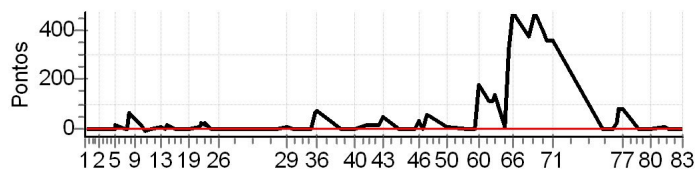

PC	Tp	Trc	KmPC	Ideal	Passagem	Pen	Pontos	Col	PC	Tp	Trc	KmPC	Ideal	Passagem	Pen	Pontos	Col
1	Tmp	2	0.550	09:53:03	09:53:12	0	+6	°	69	Tmp	87	1.650	13:46:01	13:52:44	0	+400	°
2	Tmp	3	0.080	10:00:34	10:00:39	0	+2	°	70	Tmp	87	2.540	13:48:05	13:54:04	0	+356	°
3	Canc	5	3.700	--:--:--	--:--:--	0	+0	°	71	Tmp	90	4.390	13:51:42	13:57:38	0	+353	°
4	Tmp	5	5.250	10:08:13	10:08:10	0	-0	°	72	Tmp	94	1.650	14:17:08	14:17:08	0	+0	°
5	Tmp	6	5.500	10:08:49	10:09:11	0	+19	°	73	Tmp	95	3.460	14:20:30	14:20:32	0	+0	°
6	Tmp	8	8.460	10:13:32	10:13:35	0	+0	°	74	Tmp	97	4.340	14:22:28	14:22:35	0	+4	°
7	Tmp	8	8.850	10:14:13	10:14:22	0	+6	°	75	Tmp	97	4.650	14:23:38	14:24:11	0	+30	°
8	Tmp	9	0.750	10:15:57	10:17:03	0	+63	°	76	Tmp	97	5.120	14:25:24	14:26:49	0	+82	°
9	Tmp	11	1.960	10:18:20	10:19:02	0	+39	°	77	Tmp	99	5.680	14:27:08	14:28:37	0	+86	°
10	Tmp	12	3.350	10:21:10	10:21:28	0	+15	°	78	Tmp	101	4.600	14:35:11	14:35:11	0	+0	°
11	Tmp	14	4.300	10:24:00	10:23:55	0	-6	°	79	Tmp	103	7.650	14:39:54	14:39:58	0	+1	°
12	Tmp	15	5.240	10:26:44	10:26:43	0	-0	°	80	Tmp	104	8.370	14:41:22	14:41:27	0	+2	°
13	Tmp	18	0.310	10:31:37	10:31:50	0	+10	°	81	Tmp	108	3.720	14:48:49	14:49:05	0	+13	°
14	Tmp	18	1.010	10:33:43	10:33:49	0	+3	°	82	Tmp	108	5.010	14:50:51	14:50:50	0	-0	°
15	Tmp	19	1.470	10:35:00	10:35:18	0	+15	°	83	Tmp	112	0.570	14:57:39	14:57:44	0	+2	°
16	Tmp	21	3.180	10:38:27	10:38:27	0	+0	°	Num 199 Pen 0 PCZ 16 Total PP 4235 Col. Final 9°								
17	Tmp	21	3.450	10:39:21	10:39:24	0	+0	°									
18	Tmp	22	4.240	10:41:53	10:41:59	0	+3	°									
19	Tmp	24	0.200	10:46:10	10:46:15	0	+2	°									
20	Tmp	26	3.300	10:50:48	10:51:05	0	+14	°									
21	Tmp	26	3.740	10:51:38	10:51:59	0	+18	°									
22	Tmp	27	4.300	10:52:37	10:53:05	0	+25	°									
23	Tmp	28	5.150	10:53:46	10:54:10	0	+21	°									
24	Tmp	28	5.520	10:54:21	10:54:48	0	+24	°									
25	Tmp	29	7.530	10:57:23	10:57:26	0	+0	°									
26	Tmp	30	2.630	11:00:50	11:00:53	0	+0	°									
27	Tmp	33	0.110	11:27:16	11:27:16	0	+0	°									
28	Tmp	34	2.420	11:30:56	11:31:04	0	+5	°									
29	Tmp	35	5.230	11:35:57	11:36:09	0	+9	°									
31	Tmp	36	6.430	11:38:39	11:38:48	0	+6	°									
32	Tmp	36	7.390	11:41:31	11:41:35	0	+1	°									
33	Tmp	37	0.900	11:46:31	11:46:35	0	+1	°									
34	Tmp	38	1.260	11:47:40	11:47:43	0	+0	°									
35	Tmp	38	1.750	11:50:37	11:51:47	0	+67	°									
36	Tmp	39	2.000	11:51:35	11:52:53	0	+75	°									
37	Tmp	42	3.320	12:03:11	12:03:12	0	+0	°									
38	Tmp	45	4.100	12:05:41	12:05:44	0	+0	°									
39	Tmp	46	4.700	12:08:16	12:08:23	0	+4	°									
40	Tmp	47	5.650	12:10:27	12:10:29	0	+0	°									
41	Tmp	50	2.350	12:17:01	12:17:19	0	+15	°									
42	Tmp	53	4.300	12:22:56	12:23:19	0	+20	°									
43	Tmp	54	4.650	12:24:33	12:25:30	0	+54	°									
44	Tmp	57	5.470	12:32:56	12:33:01	0	+2	°									
45	Tmp	61	1.680	12:41:37	12:41:43	0	+3	°									
46	Tmp	62	2.390	12:43:30	12:44:05	0	+32	°									
47	Canc	63	3.040	--:--:--	--:--:--	0	+0	°									
48	Tmp	63	3.640	12:47:27	12:48:28	0	+58	°									
49	Tmp	64	4.390	12:49:06	12:50:02	0	+53	°									
50	Tmp	67	1.510	12:57:00	12:57:16	0	+13	°									
58	Tmp	71	0.570	13:07:59	13:08:08	0	+6	°									
59	Tmp	73	2.190	13:12:12	13:12:19	0	+4	°									
60	Tmp	74	3.050	13:14:08	13:17:07	0	+176	°									
61	Tmp	78	5.120	13:19:12	13:21:13	0	+118	°									
62	Tmp	78	5.390	13:20:33	13:22:34	0	+118	°									
63	Tmp	78	5.650	13:21:51	13:24:11	0	+137	°									
64	Tmp	81	0.130	13:27:15	13:27:27	0	+9	°									
65	Tmp	82	1.000	13:29:14	13:34:38	0	+321	°									
66	Tmp	83	1.730	13:31:18	13:39:06	0	+465	°