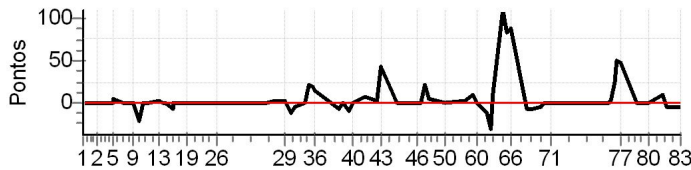

PC	Tp	Trc	KmPC	Ideal	Passagem	Pen	Pontos	Col	PC	Tp	Trc	KmPC	Ideal	Passagem	Pen	Pontos	Col
1	Tmp	2	0.550	09:38:03	09:38:02	0	-0	°	69	Tmp	87	1.650	13:31:01	13:30:57	0	-3	°
2	Tmp	3	0.080	09:45:34	09:45:35	0	+0	°	70	Tmp	87	2.540	13:33:05	13:33:04	0	-0	°
3	Canc	5	3.700	--:--:--	--:--:--	0	+0	°	71	Tmp	90	4.390	13:36:42	13:36:40	0	-0	°
4	Tmp	5	5.250	09:53:13	09:53:10	0	-0	°	72	Tmp	94	1.650	14:02:08	14:02:10	0	+0	°
5	Tmp	6	5.500	09:53:49	09:53:58	0	+6	°	73	Tmp	95	3.460	14:05:30	14:05:33	0	+0	°
6	Tmp	8	8.460	09:58:32	09:58:31	0	-0	°	74	Tmp	97	4.340	14:07:28	14:07:34	0	+3	°
7	Tmp	8	8.850	09:59:13	09:59:16	0	+0	°	75	Tmp	97	4.650	14:08:38	14:09:05	0	+24	°
8	Tmp	9	0.750	10:00:57	10:00:54	0	-0	°	76	Tmp	97	5.120	14:10:24	14:11:16	0	+49	°
9	Tmp	11	1.960	10:03:20	10:03:20	0	+0	°	77	Tmp	99	5.680	14:12:08	14:12:58	0	+47	°
10	Tmp	12	3.350	10:06:10	10:06:00	0	-21	°	78	Tmp	101	4.600	14:20:11	14:20:12	0	+0	°
11	Tmp	14	4.300	10:09:00	10:08:57	0	-0	°	79	Tmp	103	7.650	14:24:54	14:24:53	0	-0	°
12	Tmp	15	5.240	10:11:44	10:11:43	0	-0	°	80	Tmp	104	8.370	14:26:22	14:26:26	0	+1	°
13	Tmp	18	0.310	10:16:37	10:16:42	0	+2	°	81	Tmp	108	3.720	14:33:49	14:34:01	0	+9	°
14	Tmp	18	1.010	10:18:43	10:18:44	0	+0	°	82	Tmp	108	5.010	14:35:51	14:35:47	0	-3	°
15	Tmp	19	1.470	10:20:00	10:20:01	0	+0	°	83	Tmp	112	0.570	14:42:39	14:42:35	0	-3	°
16	Tmp	21	3.180	10:23:27	10:23:22	0	-6	°	Num 18 | Pen 0 | PCZ 35 | Total PP 704 | Col. Final 5°								
17	Tmp	21	3.450	10:24:21	10:24:23	0	+0	°									
18	Tmp	22	4.240	10:26:53	10:26:51	0	-0	°									
19	Tmp	24	0.200	10:31:10	10:31:11	0	+0	°									
20	Tmp	26	3.300	10:35:48	10:35:51	0	+0	°									
21	Tmp	26	3.740	10:36:38	10:36:35	0	-0	°									
22	Tmp	27	4.300	10:37:37	10:37:38	0	+0	°									
23	Tmp	28	5.150	10:38:46	10:38:44	0	-0	°									
24	Tmp	28	5.520	10:39:21	10:39:25	0	+1	°									
25	Tmp	29	7.530	10:42:23	10:42:23	0	+0	°									
26	Tmp	30	2.630	10:45:50	10:45:48	0	-0	°									
27	Tmp	33	0.110	11:12:16	11:12:16	0	+0	°									
28	Tmp	34	2.420	11:15:56	11:16:03	0	+4	°									
29	Tmp	35	5.230	11:20:57	11:21:03	0	+3	°									
31	Tmp	36	6.430	11:23:39	11:23:32	0	-12	°									
32	Tmp	36	7.390	11:26:31	11:26:27	0	-3	°									
33	Tmp	37	0.900	11:31:31	11:31:31	0	+0	°									
34	Tmp	38	1.260	11:32:40	11:33:04	0	+21	°									
35	Tmp	38	1.750	11:35:37	11:36:00	0	+20	°									
36	Tmp	39	2.000	11:36:35	11:36:53	0	+15	°									
37	Tmp	42	3.320	11:48:11	11:48:06	0	-6	°									
38	Tmp	45	4.100	11:50:41	11:50:40	0	-0	°									
39	Tmp	46	4.700	11:53:16	11:53:10	0	-9	°									
40	Tmp	47	5.650	11:55:27	11:55:27	0	+0	°									
41	Tmp	50	2.350	12:02:01	12:02:12	0	+8	°									
42	Tmp	53	4.300	12:07:56	12:08:01	0	+2	°									
43	Tmp	54	4.650	12:09:33	12:10:18	0	+42	°									
44	Tmp	57	5.470	12:17:56	12:17:56	0	+0	°									
45	Tmp	61	1.680	12:26:37	12:26:36	0	-0	°									
46	Tmp	62	2.390	12:28:30	12:28:31	0	+0	°									
47	Canc	63	3.040	--:--:--	--:--:--	0	+0	°									
48	Tmp	63	3.640	12:32:27	12:32:51	0	+21	°									
49	Tmp	64	4.390	12:34:06	12:34:14	0	+5	°									
50	Tmp	67	1.510	12:42:00	12:42:00	0	+0	°									
58	Tmp	71	0.570	12:52:59	12:53:04	0	+2	°									
59	Tmp	73	2.190	12:57:12	12:57:25	0	+10	°									
60	Tmp	74	3.050	12:59:08	12:59:09	0	+0	°									
61	Tmp	78	5.120	13:04:12	13:04:05	0	-12	°									
62	Tmp	78	5.390	13:05:33	13:05:20	0	-30	°									
63	Tmp	78	5.650	13:06:51	13:07:03	0	+9	°									
64	Tmp	81	0.130	13:12:15	13:14:07	0	+109	°									
65	Tmp	82	1.000	13:14:14	13:15:41	0	+84	°									
66	Tmp	83	1.730	13:16:18	13:17:48	0	+87	°									
67	Tmp	85	5.330	13:24:41	13:24:36	0	-6	°