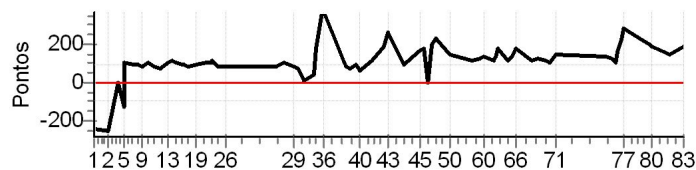

PC	Tp	Trc	KmPC	Ideal	Passagem	Pen	Pontos	Col	PC	Tp	Trc	KmPC	Ideal	Passagem	Pen	Pontos	Col
1	Tmp	2	0.550	09:55:03	09:53:41	0	-237	°	69	Tmp	87	1.650	13:48:01	13:50:03	0	+119	°
2	Tmp	3	0.080	10:02:34	10:01:07	0	-252	°	70	Tmp	87	2.540	13:50:05	13:52:02	0	+114	°
3	Canc	5	3.700	--:--:--	--:--:--	0	+0	°	71	Tmp	90	4.390	13:53:42	13:56:22	0	+157	°
4	Tmp	5	5.250	10:10:13	10:09:28	0	-126	°	72	Tmp	94	1.650	14:19:08	14:21:31	0	+140	°
5	Tmp	6	5.500	10:10:49	10:12:38	0	+106	°	73	Tmp	95	3.460	14:22:30	14:24:39	0	+126	°
6	Tmp	8	8.460	10:15:32	10:17:10	0	+95	°	74	Tmp	97	4.340	14:24:28	14:26:22	0	+111	°
7	Tmp	8	8.850	10:16:13	10:17:59	0	+103	°	75	Tmp	97	4.650	14:25:38	14:28:38	0	+177	°
8	Tmp	9	0.750	10:17:57	10:19:34	0	+94	°	76	Tmp	97	5.120	14:27:24	14:31:27	0	+240	°
9	Tmp	11	1.960	10:20:20	10:21:56	0	+93	°	77	Tmp	99	5.680	14:29:08	14:33:56	0	+285	°
10	Tmp	12	3.350	10:23:10	10:25:00	0	+107	°	78	Tmp	101	4.600	14:37:11	14:41:11	0	+237	°
11	Tmp	14	4.300	10:26:00	10:27:35	0	+92	°	79	Tmp	103	7.650	14:41:54	14:45:27	0	+210	°
12	Tmp	15	5.240	10:28:44	10:30:09	0	+82	°	80	Tmp	104	8.370	14:43:22	14:46:44	0	+199	°
13	Tmp	18	0.310	10:33:37	10:35:27	0	+107	°	81	Tmp	108	3.720	14:50:49	14:53:32	0	+160	°
14	Tmp	18	1.010	10:35:43	10:37:45	0	+119	°	82	Tmp	108	5.010	14:52:51	14:55:29	0	+155	°
15	Tmp	19	1.470	10:37:00	10:38:57	0	+114	°	83	Tmp	112	0.570	14:59:39	15:03:01	0	+199	°
16	Tmp	21	3.180	10:40:27	10:42:06	0	+96	°	Num 193 Pen 0 PCZ 0 Total PP 10353 Col. Final 11°								
17	Tmp	21	3.450	10:41:21	10:43:05	0	+101	°									
18	Tmp	22	4.240	10:43:53	10:45:29	0	+93	°									
19	Tmp	24	0.200	10:48:10	10:49:49	0	+96	°									
20	Tmp	26	3.300	10:52:48	10:54:37	0	+106	°									
21	Tmp	26	3.740	10:53:38	10:55:33	0	+112	°									
22	Tmp	27	4.300	10:54:37	10:56:32	0	+112	°									
23	Tmp	28	5.150	10:55:46	10:57:43	0	+114	°									
24	Tmp	28	5.520	10:56:21	10:58:23	0	+119	°									
25	Tmp	29	7.530	10:59:23	11:00:58	0	+92	°									
26	Tmp	30	2.630	11:02:50	11:04:23	0	+90	°									
27	Tmp	33	0.110	11:29:16	11:30:51	0	+92	°									
28	Tmp	34	2.420	11:32:56	11:34:45	0	+106	°									
29	Tmp	35	5.230	11:37:57	11:39:30	0	+90	°									
31	Tmp	36	6.430	11:40:39	11:42:01	0	+79	°									
32	Tmp	36	7.390	11:43:31	11:43:49	0	+15	°									
33	Tmp	37	0.900	11:48:31	11:49:19	0	+45	°									
34	Tmp	38	1.260	11:49:40	11:52:47	0	+184	°									
35	Tmp	38	1.750	11:52:37	11:58:53	0	+373	°									
36	Tmp	39	2.000	11:53:35	11:59:53	0	+375	°									
37	Tmp	42	3.320	12:05:11	12:06:41	0	+87	°									
38	Tmp	45	4.100	12:07:41	12:08:59	0	+75	°									
39	Tmp	46	4.700	12:10:16	12:12:02	0	+103	°									
40	Tmp	47	5.650	12:12:27	12:13:35	0	+65	°									
41	Tmp	50	2.350	12:19:01	12:21:09	0	+125	°									
42	Tmp	53	4.300	12:24:56	12:28:12	0	+193	°									
43	Tmp	54	4.650	12:26:33	12:31:05	0	+269	°									
44	Tmp	57	5.470	12:34:56	12:36:34	0	+95	°									
45	Tmp	61	1.680	12:43:37	12:46:37	0	+177	°									
46	Tmp	62	2.390	12:45:30	12:48:40	0	+187	°									
47	Canc	63	3.040	--:--:--	--:--:--	0	+0	°									
48	Tmp	63	3.640	12:49:27	12:52:58	0	+208	°									
49	Tmp	64	4.390	12:51:06	12:55:02	0	+233	°									
50	Tmp	67	1.510	12:59:00	13:01:37	0	+154	°									
58	Tmp	71	0.570	13:09:59	13:12:01	0	+119	°									
59	Tmp	73	2.190	13:14:12	13:16:22	0	+127	°									
60	Tmp	74	3.050	13:16:08	13:18:32	0	+141	°									
61	Tmp	78	5.120	13:21:12	13:23:18	0	+123	°									
62	Tmp	78	5.390	13:22:33	13:25:01	0	+145	°									
63	Tmp	78	5.650	13:23:51	13:27:03	0	+189	°									
64	Tmp	81	0.130	13:29:15	13:31:15	0	+117	°									
65	Tmp	82	1.000	13:31:14	13:33:37	0	+140	°