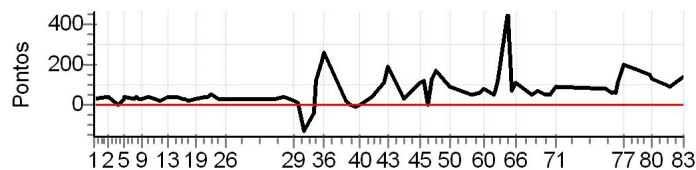

PC	Tp	Trc	KmPC	Ideal	Passagem	Pen	Pontos	Col	PC	Tp	Trc	KmPC	Ideal	Passagem	Pen	Pontos	Col
1	Tmp	2	0.550	09:56:03	09:56:43	0	+37	°	69	Tmp	87	1.650	13:49:01	13:50:02	0	+58	°
2	Tmp	3	0.080	10:03:34	10:04:19	0	+42	°	70	Tmp	87	2.540	13:51:05	13:51:58	0	+50	°
3	Canc	5	3.700	--:--:--	--:--:--	0	+0	°	71	Tmp	90	4.390	13:54:42	13:56:19	0	+94	°
4	Tmp	5	5.250	10:11:13	10:11:46	0	+30	°	72	Tmp	94	1.650	14:20:08	14:21:30	0	+79	°
5	Tmp	6	5.500	10:11:49	10:12:32	0	+40	°	73	Tmp	95	3.460	14:23:30	14:24:37	0	+64	°
6	Tmp	8	8.460	10:16:32	10:17:08	0	+33	°	74	Tmp	97	4.340	14:25:28	14:26:37	0	+66	°
7	Tmp	8	8.850	10:17:13	10:17:56	0	+40	°	75	Tmp	97	4.650	14:26:38	14:28:30	0	+109	°
8	Tmp	9	0.750	10:18:57	10:19:32	0	+32	°	76	Tmp	97	5.120	14:28:24	14:31:14	0	+167	°
9	Tmp	11	1.960	10:21:20	10:21:53	0	+30	°	77	Tmp	99	5.680	14:30:08	14:33:30	0	+199	°
10	Tmp	12	3.350	10:24:10	10:24:52	0	+39	°	78	Tmp	101	4.600	14:38:11	14:41:08	0	+174	°
11	Tmp	14	4.300	10:27:00	10:27:32	0	+29	°	79	Tmp	103	7.650	14:42:54	14:45:25	0	+148	°
12	Tmp	15	5.240	10:29:44	10:30:08	0	+21	°	80	Tmp	104	8.370	14:44:22	14:46:41	0	+136	°
13	Tmp	18	0.310	10:34:37	10:35:24	0	+44	°	81	Tmp	108	3.720	14:51:49	14:53:31	0	+99	°
14	Tmp	18	1.010	10:36:43	10:37:31	0	+45	°	82	Tmp	108	5.010	14:53:51	14:55:27	0	+93	°
15	Tmp	19	1.470	10:38:00	10:38:50	0	+47	°	83	Tmp	112	0.570	15:00:39	15:03:01	0	+139	°
16	Tmp	21	3.180	10:41:27	10:42:03	0	+33	°	Num 190 Pen 0 PCZ 1 Total PP 5795 Col. Final 10°								
17	Tmp	21	3.450	10:42:21	10:43:00	0	+36	°									
18	Tmp	22	4.240	10:44:53	10:45:24	0	+28	°									
19	Tmp	24	0.200	10:49:10	10:49:48	0	+35	°									
20	Tmp	26	3.300	10:53:48	10:54:37	0	+46	°									
21	Tmp	26	3.740	10:54:38	10:55:29	0	+48	°									
22	Tmp	27	4.300	10:55:37	10:56:30	0	+50	°									
23	Tmp	28	5.150	10:56:46	10:57:41	0	+52	°									
24	Tmp	28	5.520	10:57:21	10:58:22	0	+58	°									
25	Tmp	29	7.530	11:00:23	11:00:58	0	+32	°									
26	Tmp	30	2.630	11:03:50	11:04:23	0	+30	°									
27	Tmp	33	0.110	11:30:16	11:30:49	0	+30	°									
28	Tmp	34	2.420	11:33:56	11:34:41	0	+42	°									
29	Tmp	35	5.230	11:38:57	11:39:28	0	+28	°									
31	Tmp	36	6.430	11:41:39	11:41:58	0	+16	°									
32	Tmp	36	7.390	11:44:31	11:43:47	0	-123	°									
33	Tmp	37	0.900	11:49:31	11:49:17	0	-33	°									
34	Tmp	38	1.260	11:50:40	11:52:41	0	+118	°									
35	Tmp	38	1.750	11:53:37	11:57:24	0	+224	°									
36	Tmp	39	2.000	11:54:35	11:58:57	0	+259	°									
37	Tmp	42	3.320	12:06:11	12:06:38	0	+24	°									
38	Tmp	45	4.100	12:08:41	12:08:52	0	+8	°									
39	Tmp	46	4.700	12:11:16	12:11:11	0	-6	°									
40	Tmp	47	5.650	12:13:27	12:13:30	0	+0	°									
41	Tmp	50	2.350	12:20:01	12:20:43	0	+39	°									
42	Tmp	53	4.300	12:25:56	12:27:55	0	+116	°									
43	Tmp	54	4.650	12:27:33	12:30:46	0	+190	°									
44	Tmp	57	5.470	12:35:56	12:36:31	0	+32	°									
45	Tmp	61	1.680	12:44:37	12:46:35	0	+115	°									
46	Tmp	62	2.390	12:46:30	12:48:37	0	+124	°									
47	Canc	63	3.040	--:--:--	--:--:--	0	+0	°									
48	Tmp	63	3.640	12:50:27	12:52:46	0	+136	°									
49	Tmp	64	4.390	12:52:06	12:54:59	0	+170	°									
50	Tmp	67	1.510	13:00:00	13:01:35	0	+92	°									
58	Tmp	71	0.570	13:10:59	13:11:59	0	+57	°									
59	Tmp	73	2.190	13:15:12	13:16:21	0	+66	°									
60	Tmp	74	3.050	13:17:08	13:18:30	0	+79	°									
61	Tmp	78	5.120	13:22:12	13:23:13	0	+58	°									
62	Tmp	78	5.390	13:23:33	13:24:54	0	+78	°									
63	Tmp	78	5.650	13:24:51	13:26:59	0	+125	°									
64	Tmp	81	0.130	13:30:15	13:37:53	0	+455	°									
65	Tmp	82	1.000	13:32:14	13:33:34	0	+77	°									
66	Tmp	83	1.730	13:34:18	13:36:12	0	+111	°