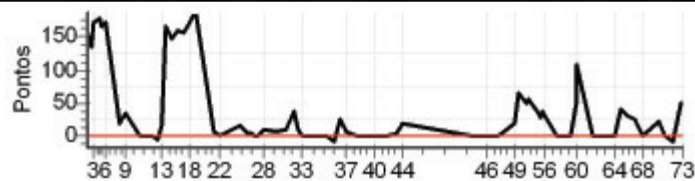

62	Tmp	92	1.780	12:31:43	12:31:44	0	1s	+0	5
63	Tmp	92	2.680	12:33:47	12:33:50	0	3s	+0	5
64	Tmp	94	5.930	12:39:55	12:39:54	0	1s	-0	4
65	Tmp	95	7.220	12:42:52	12:43:35	0	43s	+40	6
66	Tmp	97	0.330	12:45:18	12:45:52	0	34s	+31	5
67	Tmp	98	1.860	12:49:07	12:49:34	0	27s	+24	5
68	Tmp	100	3.880	12:54:00	12:54:04	0	4s	+1	3
69	Tmp	102	5.280	13:01:32	13:01:57	0	25s	+22	7
70	Canc	103	6.910	--:--:--	--:--:--	0		+0	7
71	Tmp	104	0.890	13:08:28	13:08:22	0	6s	-9	3
72	Tmp	106	2.220	13:12:38	13:13:30	0	52s	+49	4
73	Tmp	106	2.668	13:13:40	13:14:32	0	52s	+49	4

Num	54	Pen	0	PCZ	17	Total PP	3132	Col. Final	5°