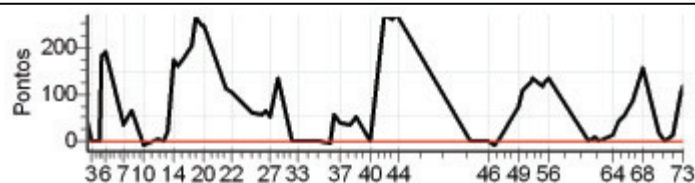

70	Canc	94	6.910	--:--:--	--:--:--	0		+0	6
71	Tmp	95	0.890	13:24:08	13:24:23	0	15s	+12	4
72	Tmp	97	2.220	13:28:25	13:30:12	0	1m47s	+104	7
73	Tmp	97	2.668	13:29:32	13:31:33	0	2m01s	+118	8

Num	59	Pen	0	PCZ	7	Total PP	5545	Col. Final	6°