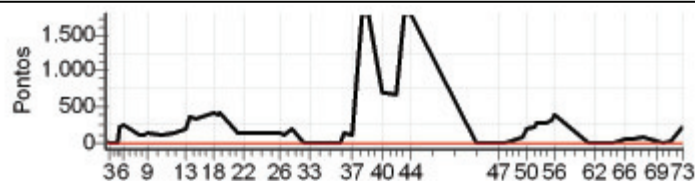

70	Canc	94	6.910	--:--:--	--:--:--	0		+0	22
71	Tmp	95	0.890	13:51:04	13:51:49	0	45s	+42	8
72	Tmp	97	2.220	13:55:52	13:59:23	0	3m31s	+208	13
73	Tmp	97	2.668	13:56:59	14:00:41	0	3m42s	+219	13
Num	145	Pen	0	PCZ	6	Total PP	18785	Col. Final	16°