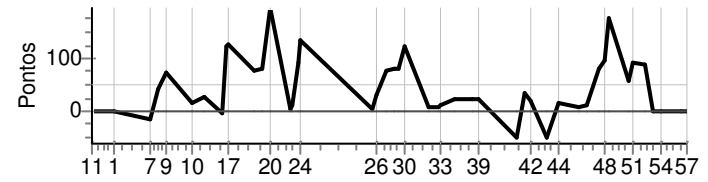

Num	272	Pen	0	PCZ	1	Total PP	58049	Col. Final	NC
-----	-----	-----	---	-----	---	----------	-------	------------	----

N u m	273 / Felipe Zanette									
	Cat / NL / Largada ESTREANTE / 36 / 10:09:00									
	Cach. de Itapemirim									
PC	Tp	Trc	KmPC	Ideal	Passagem	Pen	Erro	Pontos	NoPC	AtePC
11		0	0.000	--:--:--	--:--:--	0		+0	11 ^º	11 ^º
12		0	0.000	--:--:--	--:--:--	0		+0	11 ^º	11 ^º
13		0	0.000	--:--:--	--:--:--	0		+0	11 ^º	11 ^º
35		0	0.000	--:--:--	--:--:--	0		+0	11 ^º	11 ^º
36		0	0.000	--:--:--	--:--:--	0		+0	11 ^º	11 ^º
37		0	0.000	--:--:--	--:--:--	0		+0	11 ^º	11 ^º
4		0	0.000	--:--:--	--:--:--	0		+0	11 ^º	11 ^º
5		0	0.000	--:--:--	--:--:--	0		+0	11 ^º	11 ^º
6		0	0.000	--:--:--	--:--:--	0		+0	11 ^º	11 ^º
1	Tmp	2	3.600	10:18:04	10:18:07	0	3s	+0	1 ^º	1 ^º
7	Tmp	8	6.600	10:32:26	10:32:18	0	8s	-15	27 ^º	26 ^º
8	Tmp	9	0.350	10:35:39	10:36:23	0	44s	+41	12 ^º	19 ^º
9	Tmp	11	2.090	10:39:13	10:40:30	0	1m17s	+74	18 ^º	19 ^º
10	Tmp	14	1.320	10:49:07	10:49:24	0	17s	+14	22 ^º	19 ^º
14	Tmp	14	4.070	10:54:16	10:54:44	0	28s	+25	15 ^º	18 ^º
15	Tmp	17	0.200	11:01:50	11:01:45	0	5s	-6	18 ^º	18 ^º
16	Tmp	19	0.550	11:03:15	11:05:22	0	2m07s	+124	19 ^º	17 ^º
17	Tmp	19	1.140	11:04:26	11:06:38	0	2m12s	+129	18 ^º	16 ^º
18	Tmp	22	1.040	11:14:57	11:16:19	0	1m22s	+79	21 ^º	19 ^º
19	Tmp	24	2.350	11:17:47	11:19:12	0	1m25s	+82	21 ^º	20 ^º
20	Tmp	25	3.180	11:21:16	11:24:37	0	3m21s	+198	21 ^º	20 ^º
21	Tmp	28	5.390	11:28:58	11:29:04	0	6s	+3	13 ^º	19 ^º
22	Tmp	29	5.800	11:30:20	11:30:35	0	15s	+12	19 ^º	19 ^º
23	Tmp	30	6.290	11:32:07	11:33:44	0	1m37s	+94	11 ^º	17 ^º
24	Tmp	30	6.750	11:33:30	11:35:48	0	2m18s	+135	13 ^º	17 ^º
25	Tmp	34	1.950	12:02:23	12:02:29	0	6s	+3	15 ^º	16 ^º
26	Tmp	34	2.980	12:04:12	12:04:45	0	33s	+30	20 ^º	16 ^º
27	Tmp	35	5.080	12:08:07	12:09:26	0	1m19s	+76	19 ^º	16 ^º
28	Tmp	38	0.610	12:11:07	12:12:32	0	1m25s	+82	19 ^º	16 ^º
29	Tmp	39	1.400	12:13:11	12:14:35	0	1m24s	+81	18 ^º	16 ^º
30	Tmp	40	2.020	12:15:22	12:17:30	0	2m08s	+125	17 ^º	16 ^º
31	Tmp	42	4.180	12:24:46	12:24:56	0	10s	+7	19 ^º	16 ^º
32	Tmp	43	6.130	12:28:49	12:29:01	0	12s	+9	18 ^º	16 ^º
33	Tmp	45	6.760	12:30:12	12:30:27	0	15s	+12	16 ^º	16 ^º
34	Tmp	46	8.130	12:35:45	12:36:10	0	25s	+22	17 ^º	15 ^º
38	Tmp	49	0.800	12:42:34	12:42:58	0	24s	+21	18 ^º	15 ^º
39	Tmp	49	2.310	12:45:05	12:45:30	0	25s	+22	19 ^º	15 ^º
40	Tmp	53	3.050	13:00:50	13:00:30	0	20s	-51	24 ^º	15 ^º
41	Tmp	55	4.100	13:04:15	13:04:52	0	37s	+34	16 ^º	15 ^º
42	Tmp	56	0.550	13:06:22	13:06:44	0	22s	+19	13 ^º	15 ^º
43	Tmp	59	1.720	13:13:02	13:12:42	0	20s	-51	27 ^º	15 ^º
44	Tmp	61	3.250	13:17:54	13:18:12	0	18s	+15	9 ^º	13 ^º
45	Tmp	64	0.400	13:26:03	13:26:12	0	9s	+6	12 ^º	13 ^º
46	Tmp	64	1.900	13:29:03	13:29:18	0	15s	+12	17 ^º	13 ^º
47	Tmp	66	4.420	13:33:56	13:35:21	0	1m25s	+82	23 ^º	13 ^º
48	Tmp	67	5.230	13:36:46	13:38:26	0	1m40s	+97	24 ^º	13 ^º
49	Tmp	67	5.650	13:38:10	13:41:12	0	3m02s	+179	26 ^º	13 ^º
50	Tmp	70	4.060	13:46:29	13:47:28	0	59s	+56	16 ^º	12 ^º
51	Tmp	70	4.570	13:47:30	13:49:05	0	1m35s	+92	19 ^º	12 ^º
52	Tmp	72	1.780	13:52:42	13:54:16	0	1m34s	+91	18 ^º	12 ^º
53	Canc	75	2.690	--:--:--	--:--:--	0		+0	11 ^º	12 ^º
54	Canc	76	4.490	--:--:--	--:--:--	0		+0	11 ^º	12 ^º
55	Canc	78	8.830	--:--:--	--:--:--	0		+0	11 ^º	12 ^º
56	Canc	78	9.050	--:--:--	--:--:--	0		+0	11 ^º	12 ^º
57	Canc	79	0.390	--:--:--	--:--:--	0		+0	11 ^º	12 ^º