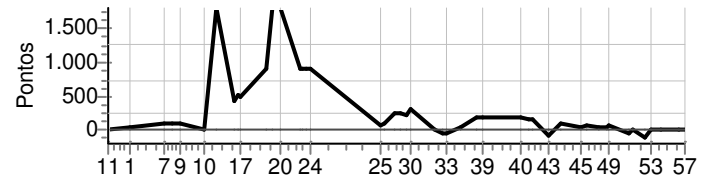

EDIMILSON JOSE CAMPOS

Performance Individual

v7.19

(33) 8823 3877

www.proenduro.com.br

N u m	111 / Jonathan B. Barbosa									
	Cat / NL / Largada ESTREANTE / 44 / 10:13:00									
	Venda N. do Imigrante									
PC	Tp	Trc	KmPC	Ideal	Passagem	Pen	Erro	Pontos	NoPC	AtePC
11		0	0.000	--:--:--	--:--:--	0		+0	3 ^º	3 ^º
12		0	0.000	--:--:--	--:--:--	0		+0	3 ^º	3 ^º
13		0	0.000	--:--:--	--:--:--	0		+0	3 ^º	3 ^º
35		0	0.000	--:--:--	--:--:--	0		+0	3 ^º	3 ^º
36		0	0.000	--:--:--	--:--:--	0		+0	3 ^º	3 ^º
37		0	0.000	--:--:--	--:--:--	0		+0	3 ^º	3 ^º
4		0	0.000	--:--:--	--:--:--	0		+0	3 ^º	3 ^º
5		0	0.000	--:--:--	--:--:--	0		+0	3 ^º	3 ^º
6		0	0.000	--:--:--	--:--:--	0		+0	3 ^º	3 ^º
1	Tmp	2	3.600	10:22:04	10:22:56	0	52s	+49	33 ^º	33 ^º
7	Tmp	8	6.600	10:36:26	10:38:01	0	1m35s	+92	36 ^º	32 ^º
8	Tmp	9	0.350	10:39:39	10:41:31	0	1m52s	+109	28 ^º	30 ^º
9	Tmp	11	2.090	10:43:13	10:45:11	0	1m58s	+115	25 ^º	29 ^º
10	Tmp	14	1.320	10:53:07	10:53:21	0	14s	+11	18 ^º	27 ^º
14	Tmp	14	4.070	10:58:16		0		+1800	35 ^º	36 ^º
15	Tmp	17	0.200	11:05:50	11:13:01	0	7m11s	+428	37 ^º	36 ^º
16	Tmp	19	0.550	11:07:15	11:15:49	0	8m34s	+511	32 ^º	36 ^º
17	Tmp	19	1.140	11:08:26	11:16:50	0	8m24s	+501	32 ^º	35 ^º
18	Tmp	22	1.040	11:18:57	11:35:20	0	16m23s	+900	35 ^º	35 ^º
19	Tmp	24	2.350	11:21:47	11:42:15	0	20m28s	+1800	35 ^º	36 ^º
20	Tmp	25	3.180	11:25:16	11:46:30	0	21m14s	+1800	32 ^º	36 ^º
21	Tmp	28	5.390	11:32:58	11:50:34	0	17m36s	+900	32 ^º	35 ^º
22	Tmp	29	5.800	11:34:20	11:51:29	0	17m09s	+900	32 ^º	35 ^º
23	Tmp	30	6.290	11:36:07	11:54:52	0	18m45s	+900	30 ^º	34 ^º
24	Tmp	30	6.750	11:37:30	11:56:27	0	18m57s	+900	29 ^º	33 ^º
25	Tmp	34	1.950	12:06:23	12:07:50	0	1m27s	+84	27 ^º	32 ^º
26	Tmp	34	2.980	12:08:12	12:09:47	0	1m35s	+92	26 ^º	32 ^º
27	Tmp	35	5.080	12:12:07	12:16:12	0	4m05s	+242	28 ^º	31 ^º
28	Tmp	38	0.610	12:15:07	12:19:22	0	4m15s	+252	28 ^º	30 ^º
29	Tmp	39	1.400	12:17:11	12:21:09	0	3m58s	+235	28 ^º	30 ^º
30	Tmp	40	2.020	12:19:22	12:24:22	0	5m00s	+297	28 ^º	30 ^º
31	Tmp	42	4.180	12:28:46	12:29:04	0	18s	+15	22 ^º	29 ^º
32	Tmp	43	6.130	12:32:49	12:32:31	0	18s	-45	25 ^º	29 ^º
33	Tmp	45	6.760	12:34:12	12:33:58	0	14s	-33	22 ^º	29 ^º
34	Tmp	46	8.130	12:39:45	12:40:30	0	45s	+42	20 ^º	29 ^º
38	Tmp	49	0.800	12:46:34	12:49:57	0	3m23s	+200	26 ^º	29 ^º
39	Tmp	49	2.310	12:49:05	12:52:24	0	3m19s	+196	26 ^º	29 ^º
40	Tmp	53	3.050	13:04:50	13:08:20	0	3m30s	+207	27 ^º	28 ^º
41	Tmp	55	4.100	13:08:15	13:11:01	0	2m46s	+163	25 ^º	28 ^º
42	Tmp	56	0.550	13:10:22	13:12:58	0	2m36s	+153	26 ^º	28 ^º
43	Tmp	59	1.720	13:17:02	13:16:32	0	30s	-81	29 ^º	28 ^º
44	Tmp	61	3.250	13:21:54	13:23:38	0	1m44s	+101	21 ^º	28 ^º
45	Tmp	64	0.400	13:30:03	13:30:54	0	51s	+48	20 ^º	28 ^º
46	Tmp	64	1.900	13:33:03	13:34:11	0	1m08s	+65	23 ^º	28 ^º
47	Tmp	66	4.420	13:37:56	13:38:32	0	36s	+33	17 ^º	28 ^º
48	Tmp	67	5.230	13:40:46	13:41:24	0	38s	+35	17 ^º	28 ^º
49	Tmp	67	5.650	13:42:10	13:43:25	0	1m15s	+72	13 ^º	28 ^º
50	Tmp	70	4.060	13:50:29	13:50:06	0	23s	-60	17 ^º	28 ^º
51	Tmp	70	4.570	13:51:30	13:51:31	0	1s	+0	1 ^º	26 ^º
52	Tmp	72	1.780	13:56:42	13:56:04	0	38s	-105	19 ^º	26 ^º
53	Canc	75	2.690	--:--:--	--:--:--	0		+0	3 ^º	26 ^º
54	Canc	76	4.490	--:--:--	--:--:--	0		+0	3 ^º	26 ^º
55	Canc	78	8.830	--:--:--	--:--:--	0		+0	3 ^º	26 ^º
56	Canc	78	9.050	--:--:--	--:--:--	0		+0	3 ^º	26 ^º
57	Canc	79	0.390	--:--:--	--:--:--	0		+0	3 ^º	26 ^º