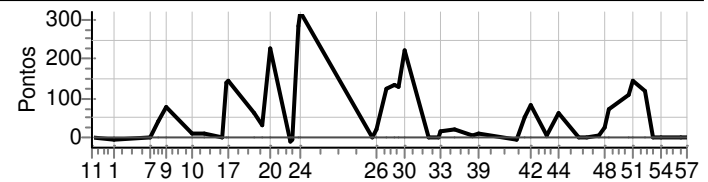

EDIMILSON JOSE CAMPOS

Performance Individual

v7.19

N u m	138 / Anderson Polli									
	Cat / NL / Largada ESTREANTE / 14 / 09:58:00									
	Venda N. do Imigrante									
PC	Tp	Trc	KmPC	Ideal	Passagem	Pen	Erro	Pontos	NoPC	AtePC
11		0	0.000	--:--:--	--:--:--	0		+0	33 ^º	33 ^º
12		0	0.000	--:--:--	--:--:--	0		+0	33 ^º	33 ^º
13		0	0.000	--:--:--	--:--:--	0		+0	33 ^º	33 ^º
35		0	0.000	--:--:--	--:--:--	0		+0	33 ^º	33 ^º
36		0	0.000	--:--:--	--:--:--	0		+0	33 ^º	33 ^º
37		0	0.000	--:--:--	--:--:--	0		+0	33 ^º	33 ^º
4		0	0.000	--:--:--	--:--:--	0		+0	33 ^º	33 ^º
5		0	0.000	--:--:--	--:--:--	0		+0	33 ^º	33 ^º
6		0	0.000	--:--:--	--:--:--	0		+0	33 ^º	33 ^º
1	Tmp	2	3.600	10:07:04	10:07:00	0	4s	-3	26 ^º	26 ^º
7	Tmp	8	6.600	10:21:26	10:21:23	0	3s	-0	8 ^º	15 ^º
8	Tmp	9	0.350	10:24:39	10:25:26	0	47s	+44	14 ^º	11 ^º
9	Tmp	11	2.090	10:28:13	10:29:32	0	1m19s	+76	20 ^º	18 ^º
10	Tmp	14	1.320	10:38:07	10:38:20	0	13s	+10	15 ^º	17 ^º
14	Tmp	14	4.070	10:43:16	10:43:30	0	14s	+11	9 ^º	14 ^º
15	Tmp	17	0.200	10:50:50	10:50:53	0	3s	+0	4 ^º	14 ^º
16	Tmp	19	0.550	10:52:15	10:54:39	0	2m24s	+141	20 ^º	15 ^º
17	Tmp	19	1.140	10:53:26	10:55:53	0	2m27s	+144	21 ^º	17 ^º
18	Tmp	22	1.040	11:03:57	11:05:01	0	1m04s	+61	18 ^º	15 ^º
19	Tmp	24	2.350	11:06:47	11:07:22	0	35s	+32	19 ^º	16 ^º
20	Tmp	25	3.180	11:10:16	11:14:06	0	3m50s	+227	22 ^º	19 ^º
21	Tmp	28	5.390	11:17:58	11:17:52	0	6s	-9	18 ^º	18 ^º
22	Tmp	29	5.800	11:19:20	11:19:15	0	5s	-6	17 ^º	18 ^º
23	Tmp	30	6.290	11:21:07	11:25:51	0	4m44s	+281	26 ^º	19 ^º
24	Tmp	30	6.750	11:22:30	11:27:51	0	5m21s	+318	26 ^º	19 ^º
25	Tmp	34	1.950	11:51:23	11:51:24	0	1s	+0	3 ^º	18 ^º
26	Tmp	34	2.980	11:53:12	11:53:35	0	23s	+20	17 ^º	18 ^º
27	Tmp	35	5.080	11:57:07	11:59:16	0	2m09s	+126	24 ^º	18 ^º
28	Tmp	38	0.610	12:00:07	12:02:23	0	2m16s	+133	23 ^º	18 ^º
29	Tmp	39	1.400	12:02:11	12:04:22	0	2m11s	+128	23 ^º	18 ^º
30	Tmp	40	2.020	12:04:22	12:08:06	0	3m44s	+221	26 ^º	19 ^º
31	Tmp	42	4.180	12:13:46	12:13:43	0	3s	-0	5 ^º	18 ^º
32	Tmp	43	6.130	12:17:49	12:17:50	0	1s	+0	3 ^º	18 ^º
33	Tmp	45	6.760	12:19:12	12:19:29	0	17s	+14	17 ^º	18 ^º
34	Tmp	46	8.130	12:24:45	12:25:10	0	25s	+22	18 ^º	18 ^º
38	Tmp	49	0.800	12:31:34	12:31:45	0	11s	+8	10 ^º	18 ^º
39	Tmp	49	2.310	12:34:05	12:34:17	0	12s	+9	16 ^º	18 ^º
40	Tmp	53	3.050	12:49:50	12:49:46	0	4s	-3	17 ^º	18 ^º
41	Tmp	55	4.100	12:53:15	12:54:08	0	53s	+50	19 ^º	18 ^º
42	Tmp	56	0.550	12:55:22	12:56:48	0	1m26s	+83	22 ^º	18 ^º
43	Tmp	59	1.720	13:02:02	13:02:09	0	7s	+4	6 ^º	18 ^º
44	Tmp	61	3.250	13:06:54	13:08:02	0	1m08s	+65	16 ^º	16 ^º
45	Tmp	64	0.400	13:15:03	13:15:09	0	6s	+3	11 ^º	16 ^º
46	Tmp	64	1.900	13:18:03	13:18:08	0	5s	+2	10 ^º	16 ^º
47	Tmp	66	4.420	13:22:56	13:23:06	0	10s	+7	13 ^º	16 ^º
48	Tmp	67	5.230	13:25:46	13:26:14	0	28s	+25	14 ^º	16 ^º
49	Tmp	67	5.650	13:27:10	13:28:28	0	1m18s	+75	16 ^º	14 ^º
50	Tmp	70	4.060	13:35:29	13:37:21	0	1m52s	+109	20 ^º	14 ^º
51	Tmp	70	4.570	13:36:30	13:38:59	0	2m29s	+146	21 ^º	15 ^º
52	Tmp	72	1.780	13:41:42	13:43:43	0	2m01s	+118	21 ^º	15 ^º
53	Canc	75	2.690	--:--:--	--:--:--	0		+0	33 ^º	15 ^º
54	Canc	76	4.490	--:--:--	--:--:--	0		+0	33 ^º	15 ^º
55	Canc	78	8.830	--:--:--	--:--:--	0		+0	33 ^º	15 ^º
56	Canc	78	9.050	--:--:--	--:--:--	0		+0	33 ^º	15 ^º
57	Canc	79	0.390	--:--:--	--:--:--	0		+0	33 ^º	15 ^º