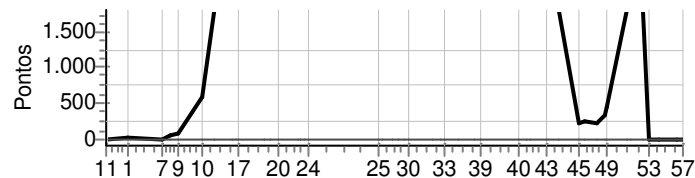

Num	272	Pen	0	PCZ	1	Total PP	58049	Col. Final	NC
-----	-----	-----	---	-----	---	----------	-------	------------	----

N u m	273 / Felipe Zanette									
	Cat / NL / Largada ESTREANTE / 36 / 10:09:00									
	Cach. de Itapemirim									
PC	Tp	Trc	KmPC	Ideal	Passagem	Pen	Erro	Pontos	NoPC	AtePC
11		0	0.000	--:--:--	--:--:--	0		+0	11 ^º	11 ^º
12		0	0.000	--:--:--	--:--:--	0		+0	11 ^º	11 ^º
13		0	0.000	--:--:--	--:--:--	0		+0	11 ^º	11 ^º
35		0	0.000	--:--:--	--:--:--	0		+0	11 ^º	11 ^º
36		0	0.000	--:--:--	--:--:--	0		+0	11 ^º	11 ^º
37		0	0.000	--:--:--	--:--:--	0		+0	11 ^º	11 ^º
4		0	0.000	--:--:--	--:--:--	0		+0	11 ^º	11 ^º
5		0	0.000	--:--:--	--:--:--	0		+0	11 ^º	11 ^º
6		0	0.000	--:--:--	--:--:--	0		+0	11 ^º	11 ^º
1	Tmp	2	3.600	10:18:04	10:18:07	0	3s	+0	1 ^º	1 ^º
7	Tmp	8	6.600	10:32:26	10:32:18	0	8s	-15	27 ^º	26 ^º
8	Tmp	9	0.350	10:35:39	10:36:23	0	44s	+41	12 ^º	19 ^º
9	Tmp	11	2.090	10:39:13	10:40:30	0	1m17s	+74	18 ^º	19 ^º
10	Tmp	14	1.320	10:49:07	10:49:24	0	17s	+14	22 ^º	19 ^º
14	Tmp	14	4.070	10:54:16	10:54:44	0	28s	+25	15 ^º	18 ^º
15	Tmp	17	0.200	11:01:50	11:01:45	0	5s	-6	18 ^º	18 ^º
16	Tmp	19	0.550	11:03:15	11:05:22	0	2m07s	+124	19 ^º	17 ^º
17	Tmp	19	1.140	11:04:26	11:06:38	0	2m12s	+129	18 ^º	16 ^º
18	Tmp	22	1.040	11:14:57	11:16:19	0	1m22s	+79	21 ^º	19 ^º
19	Tmp	24	2.350	11:17:47	11:19:12	0	1m25s	+82	21 ^º	20 ^º
20	Tmp	25	3.180	11:21:16	11:24:37	0	3m21s	+198	21 ^º	20 ^º
21	Tmp	28	5.390	11:28:58	11:29:04	0	6s	+3	13 ^º	19 ^º
22	Tmp	29	5.800	11:30:20	11:30:35	0	15s	+12	19 ^º	19 ^º
23	Tmp	30	6.290	11:32:07	11:33:44	0	1m37s	+94	11 ^º	17 ^º
24	Tmp	30	6.750	11:33:30	11:35:48	0	2m18s	+135	13 ^º	17 ^º
25	Tmp	34	1.950	12:02:23	12:02:29	0	6s	+3	15 ^º	16 ^º
26	Tmp	34	2.980	12:04:12	12:04:45	0	33s	+30	20 ^º	16 ^º
27	Tmp	35	5.080	12:08:07	12:09:26	0	1m19s	+76	19 ^º	16 ^º
28	Tmp	38	0.610	12:11:07	12:12:32	0	1m25s	+82	19 ^º	16 ^º
29	Tmp	39	1.400	12:13:11	12:14:35	0	1m24s	+81	18 ^º	16 ^º
30	Tmp	40	2.020	12:15:22	12:17:30	0	2m08s	+125	17 ^º	16 ^º
31	Tmp	42	4.180	12:24:46	12:24:56	0	10s	+7	19 ^º	16 ^º
32	Tmp	43	6.130	12:28:49	12:29:01	0	12s	+9	18 ^º	16 ^º
33	Tmp	45	6.760	12:30:12	12:30:27	0	15s	+12	16 ^º	16 ^º
34	Tmp	46	8.130	12:35:45	12:36:10	0	25s	+22	17 ^º	15 ^º
38	Tmp	49	0.800	12:42:34	12:42:58	0	24s	+21	18 ^º	15 ^º
39	Tmp	49	2.310	12:45:05	12:45:30	0	25s	+22	19 ^º	15 ^º
40	Tmp	53	3.050	13:00:50	13:00:30	0	20s	-51	24 ^º	15 ^º
41	Tmp	55	4.100	13:04:15	13:04:52	0	37s	+34	16 ^º	15 ^º
42	Tmp	56	0.550	13:06:22	13:06:44	0	22s	+19	13 ^º	15 ^º
43	Tmp	59	1.720	13:13:02	13:12:42	0	20s	-51	27 ^º	15 ^º
44	Tmp	61	3.250	13:17:54	13:18:12	0	18s	+15	9 ^º	13 ^º
45	Tmp	64	0.400	13:26:03	13:26:12	0	9s	+6	12 ^º	13 ^º
46	Tmp	64	1.900	13:29:03	13:29:18	0	15s	+12	17 ^º	13 ^º
47	Tmp	66	4.420	13:33:56	13:35:21	0	1m25s	+82	23 ^º	13 ^º
48	Tmp	67	5.230	13:36:46	13:38:26	0	1m40s	+97	24 ^º	13 ^º
49	Tmp	67	5.650	13:38:10	13:41:12	0	3m02s	+179	26 ^º	13 ^º
50	Tmp	70	4.060	13:46:29	13:47:28	0	59s	+56	16 ^º	12 ^º
51	Tmp	70	4.570	13:47:30	13:49:05	0	1m35s	+92	19 ^º	12 ^º
52	Tmp	72	1.780	13:52:42	13:54:16	0	1m34s	+91	18 ^º	12 ^º
53	Canc	75	2.690	--:--:--	--:--:--	0		+0	11 ^º	12 ^º
54	Canc	76	4.490	--:--:--	--:--:--	0		+0	11 ^º	12 ^º
55	Canc	78	8.830	--:--:--	--:--:--	0		+0	11 ^º	12 ^º
56	Canc	78	9.050	--:--:--	--:--:--	0		+0	11 ^º	12 ^º
57	Canc	79	0.390	--:--:--	--:--:--	0		+0	11 ^º	12 ^º