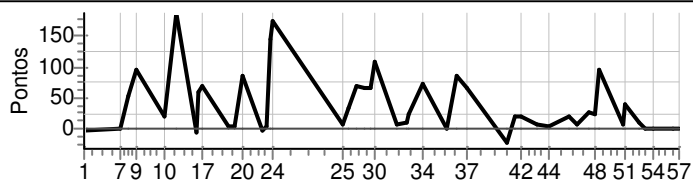

Num	24	Pen	0	PCZ	2	Total PP	1808	Col. Final	4º