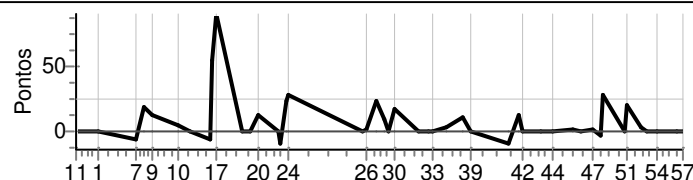

EDIMILSON JOSE CAMPOS

Performance Individual

v7.19

N u m	128 / Ednilson Petter									
	Cat / NL / Largada ESTREANTE / 6 / 09:54:00									
	1º Afonso Claudio									
PC	Tp	Trc	KmPC	Ideal	Passagem	Pen	Erro	Pontos	NoPC	AtePC
11		0	0.000	--:--:--	--:--:--	0		+0	40º	40º
12		0	0.000	--:--:--	--:--:--	0		+0	40º	40º
13		0	0.000	--:--:--	--:--:--	0		+0	40º	40º
35		0	0.000	--:--:--	--:--:--	0		+0	40º	40º
36		0	0.000	--:--:--	--:--:--	0		+0	40º	40º
37		0	0.000	--:--:--	--:--:--	0		+0	40º	40º
4		0	0.000	--:--:--	--:--:--	0		+0	40º	40º
5		0	0.000	--:--:--	--:--:--	0		+0	40º	40º
6		0	0.000	--:--:--	--:--:--	0		+0	40º	40º
1	Tmp	2	3.600	10:03:04	10:03:02	0	2s	-0	19º	19º
7	Tmp	8	6.600	10:17:26	10:17:21	0	5s	-6	24º	22º
8	Tmp	9	0.350	10:20:39	10:21:01	0	22s	+19	6º	7º
9	Tmp	11	2.090	10:24:13	10:24:29	0	16s	+13	5º	5º
10	Tmp	14	1.320	10:34:07	10:34:15	0	8s	+5	5º	4º
14	Tmp	14	4.070	10:39:16	10:39:20	0	4s	+1	1º	2º
15	Tmp	17	0.200	10:46:50	10:46:45	0	5s	-6	20º	2º
16	Tmp	19	0.550	10:48:15	10:49:12	0	57s	+54	6º	3º
17	Tmp	19	1.140	10:49:26	10:50:59	0	1m33s	+90	8º	5º
18	Tmp	22	1.040	10:59:57	10:59:56	0	1s	-0	6º	4º
19	Tmp	24	2.350	11:02:47	11:02:44	0	3s	-0	6º	4º
20	Tmp	25	3.180	11:06:16	11:06:31	0	15s	+12	1º	4º
21	Tmp	28	5.390	11:13:58	11:13:55	0	3s	-0	7º	3º
22	Tmp	29	5.800	11:15:20	11:15:14	0	6s	-9	18º	3º
23	Tmp	30	6.290	11:17:07	11:17:33	0	26s	+23	2º	2º
24	Tmp	30	6.750	11:18:30	11:19:01	0	31s	+28	3º	2º
25	Tmp	34	1.950	11:47:23	11:47:23	0	0s	+0	6º	2º
26	Tmp	34	2.980	11:49:12	11:49:17	0	5s	+2	4º	2º
27	Tmp	35	5.080	11:53:07	11:53:33	0	26s	+23	2º	2º
28	Tmp	38	0.610	11:56:07	11:56:19	0	12s	+9	2º	2º
29	Tmp	39	1.400	11:58:11	11:58:13	0	2s	+0	2º	2º
30	Tmp	40	2.020	12:00:22	12:00:42	0	20s	+17	2º	2º
31	Tmp	42	4.180	12:09:46	12:09:44	0	2s	-0	10º	2º
32	Tmp	43	6.130	12:13:49	12:13:48	0	1s	-0	7º	2º
33	Tmp	45	6.760	12:15:12	12:15:10	0	2s	-0	2º	2º
34	Tmp	46	8.130	12:20:45	12:20:52	0	7s	+4	4º	2º
38	Tmp	49	0.800	12:27:34	12:27:48	0	14s	+11	14º	2º
39	Tmp	49	2.310	12:30:05	12:30:06	0	1s	+0	7º	2º
40	Tmp	53	3.050	12:45:50	12:45:44	0	6s	-9	20º	2º
41	Tmp	55	4.100	12:49:15	12:49:30	0	15s	+12	10º	2º
42	Tmp	56	0.550	12:51:22	12:51:23	0	1s	+0	1º	2º
43	Tmp	59	1.720	12:58:02	12:58:05	0	3s	+0	4º	2º
44	Tmp	61	3.250	13:02:54	13:02:55	0	1s	+0	1º	1º
45	Tmp	64	0.400	13:11:03	13:11:08	0	5s	+2	9º	1º
46	Tmp	64	1.900	13:14:03	13:14:04	0	1s	+0	6º	1º
47	Tmp	66	4.420	13:18:56	13:19:01	0	5s	+2	8º	1º
48	Tmp	67	5.230	13:21:46	13:21:42	0	4s	-3	8º	1º
49	Tmp	67	5.650	13:23:10	13:23:41	0	31s	+28	3º	1º
50	Tmp	70	4.060	13:31:29	13:31:31	0	2s	+0	2º	1º
51	Tmp	70	4.570	13:32:30	13:32:54	0	24s	+21	4º	1º
52	Tmp	72	1.780	13:37:42	13:37:48	0	6s	+3	4º	1º
53	Canc	75	2.690	--:--:--	--:--:--	0		+0	40º	1º
54	Canc	76	4.490	--:--:--	--:--:--	0		+0	40º	1º
55	Canc	78	8.830	--:--:--	--:--:--	0		+0	40º	1º
56	Canc	78	9.050	--:--:--	--:--:--	0		+0	40º	1º
57	Canc	79	0.390	--:--:--	--:--:--	0		+0	40º	1º