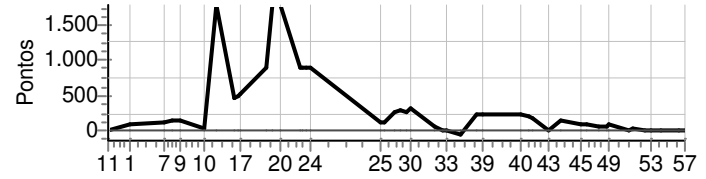

N u m	254 / Wellington Belan									
	Cat / NL / Largada ESTREANTE / 43 / 10:12:30									
	Venda N. do Imigrante									
PC	Tp	Trc	KmPC	Ideal	Passagem	Pen	Erro	Pontos	NoPC	AtePC
11		0	0.000	--:--:--	--:--:--	0		+0	4º	4º
12		0	0.000	--:--:--	--:--:--	0		+0	4º	4º
13		0	0.000	--:--:--	--:--:--	0		+0	4º	4º
35		0	0.000	--:--:--	--:--:--	0		+0	4º	4º
36		0	0.000	--:--:--	--:--:--	0		+0	4º	4º
37		0	0.000	--:--:--	--:--:--	0		+0	4º	4º
4		0	0.000	--:--:--	--:--:--	0		+0	4º	4º
5		0	0.000	--:--:--	--:--:--	0		+0	4º	4º
6		0	0.000	--:--:--	--:--:--	0		+0	4º	4º
1	Tmp	2	3.600	10:21:34	10:22:55	0	1m21s	+78	34º	34º
7	Tmp	8	6.600	10:35:56	10:37:59	0	2m03s	+120	39º	36º
8	Tmp	9	0.350	10:39:09	10:41:30	0	2m21s	+138	32º	33º
9	Tmp	11	2.090	10:42:43	10:45:10	0	2m27s	+144	27º	31º
10	Tmp	14	1.320	10:52:37	10:53:16	0	39s	+36	33º	30º
14	Tmp	14	4.070	10:57:46		0		+1800	36º	38º
15	Tmp	17	0.200	11:05:20	11:12:53	0	7m33s	+450	38º	39º
16	Tmp	19	0.550	11:06:45	11:15:03	0	8m18s	+495	31º	37º
17	Tmp	19	1.140	11:07:56	11:16:32	0	8m36s	+513	33º	36º
18	Tmp	22	1.040	11:18:27	11:35:19	0	16m52s	+900	36º	37º
19	Tmp	24	2.350	11:21:17	11:42:12	0	20m55s	+1800	36º	38º
20	Tmp	25	3.180	11:24:46	11:46:16	0	21m30s	+1800	33º	38º
21	Tmp	28	5.390	11:32:28	11:50:32	0	18m04s	+900	33º	37º
22	Tmp	29	5.800	11:33:50	11:51:25	0	17m35s	+900	33º	36º
23	Tmp	30	6.290	11:35:37	11:54:39	0	19m02s	+900	31º	36º
24	Tmp	30	6.750	11:37:00	11:56:19	0	19m19s	+900	30º	34º
25	Tmp	34	1.950	12:05:53	12:07:47	0	1m54s	+111	29º	33º
26	Tmp	34	2.980	12:07:42	12:09:43	0	2m01s	+118	28º	33º
27	Tmp	35	5.080	12:11:37	12:16:09	0	4m32s	+269	29º	33º
28	Tmp	38	0.610	12:14:37	12:19:21	0	4m44s	+281	29º	31º
29	Tmp	39	1.400	12:16:41	12:21:07	0	4m26s	+263	29º	31º
30	Tmp	40	2.020	12:18:52	12:24:09	0	5m17s	+314	29º	31º
31	Tmp	42	4.180	12:28:16	12:29:03	0	47s	+44	25º	30º
32	Tmp	43	6.130	12:32:19	12:32:26	0	7s	+4	16º	30º
33	Tmp	45	6.760	12:33:42	12:33:53	0	11s	+8	8º	30º
34	Tmp	46	8.130	12:39:15	12:38:51	0	24s	-63	24º	30º
38	Tmp	49	0.800	12:46:04	12:49:56	0	3m52s	+229	27º	30º
39	Tmp	49	2.310	12:48:35	12:52:24	0	3m49s	+226	27º	30º
40	Tmp	53	3.050	13:04:20	13:08:17	0	3m57s	+234	29º	29º
41	Tmp	55	4.100	13:07:45	13:10:58	0	3m13s	+190	26º	29º
42	Tmp	56	0.550	13:09:52	13:12:56	0	3m04s	+181	27º	29º
43	Tmp	59	1.720	13:16:32	13:16:27	0	5s	-6	8º	29º
44	Tmp	61	3.250	13:21:24	13:23:34	0	2m10s	+127	23º	29º
45	Tmp	64	0.400	13:29:33	13:30:50	0	1m17s	+74	23º	29º
46	Tmp	64	1.900	13:32:33	13:34:10	0	1m37s	+94	25º	29º
47	Tmp	66	4.420	13:37:26	13:38:28	0	1m02s	+59	19º	29º
48	Tmp	67	5.230	13:40:16	13:41:19	0	1m03s	+60	19º	29º
49	Tmp	67	5.650	13:41:40	13:43:17	0	1m37s	+94	18º	29º
50	Tmp	70	4.060	13:49:59	13:50:04	0	5s	+2	4º	29º
51	Tmp	70	4.570	13:51:00	13:51:28	0	28s	+25	6º	27º
52	Tmp	72	1.780	13:56:12	13:56:04	0	8s	-15	10º	27º
53	Canc	75	2.690	--:--:--	--:--:--	0		+0	4º	27º
54	Canc	76	4.490	--:--:--	--:--:--	0		+0	4º	27º
55	Canc	78	8.830	--:--:--	--:--:--	0		+0	4º	27º
56	Canc	78	9.050	--:--:--	--:--:--	0		+0	4º	27º
57	Canc	79	0.390	--:--:--	--:--:--	0		+0	4º	27º

Num	254	Pen	0	PCZ	0	Total PP	14965	Col. Final	27º