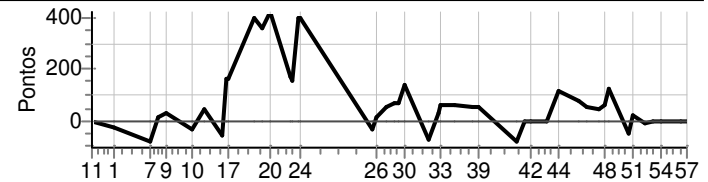

EDIMILSON JOSE CAMPOS

Performance Individual

v7.19

(33) 8823 3877

www.proenduro.com.br

N u m	238 / Heitor Vargas do Nascimento									
	Cat / NL / Largada ESTREANTE / 40 / 10:11:00									
	Castelo									
PC	Tp	Trc	KmPC	Ideal	Passagem	Pen	Erro	Pontos	NoPC	AtePC
11		0	0.000	--:--:--	--:--:--	0		+0	7 ^º	7 ^º
12		0	0.000	--:--:--	--:--:--	0		+0	7 ^º	7 ^º
13		0	0.000	--:--:--	--:--:--	0		+0	7 ^º	7 ^º
35		0	0.000	--:--:--	--:--:--	0		+0	7 ^º	7 ^º
36		0	0.000	--:--:--	--:--:--	0		+0	7 ^º	7 ^º
37		0	0.000	--:--:--	--:--:--	0		+0	7 ^º	7 ^º
4		0	0.000	--:--:--	--:--:--	0		+0	7 ^º	7 ^º
5		0	0.000	--:--:--	--:--:--	0		+0	7 ^º	7 ^º
6		0	0.000	--:--:--	--:--:--	0		+0	7 ^º	7 ^º
1	Tmp	2	3.600	10:20:04	10:19:52	0	12s	-27	32 ^º	32 ^º
7	Tmp	8	6.600	10:34:26	10:33:58	0	28s	-75	33 ^º	31 ^º
8	Tmp	9	0.350	10:37:39	10:38:00	0	21s	+18	3 ^º	28 ^º
9	Tmp	11	2.090	10:41:13	10:41:46	0	33s	+30	9 ^º	22 ^º
10	Tmp	14	1.320	10:51:07	10:50:54	0	13s	-30	32 ^º	22 ^º
14	Tmp	14	4.070	10:56:16	10:57:06	0	50s	+47	22 ^º	20 ^º
15	Tmp	17	0.200	11:03:50	11:03:29	0	21s	-54	27 ^º	21 ^º
16	Tmp	19	0.550	11:05:15	11:08:01	0	2m46s	+163	22 ^º	21 ^º
17	Tmp	19	1.140	11:06:26	11:09:10	0	2m44s	+161	22 ^º	21 ^º
18	Tmp	22	1.040	11:16:57	11:23:35	0	6m38s	+395	29 ^º	21 ^º
19	Tmp	24	2.350	11:19:47	11:25:50	0	6m03s	+360	27 ^º	23 ^º
20	Tmp	25	3.180	11:23:16	11:30:20	0	7m04s	+421	27 ^º	23 ^º
21	Tmp	28	5.390	11:30:58	11:33:56	0	2m58s	+175	26 ^º	23 ^º
22	Tmp	29	5.800	11:32:20	11:34:57	0	2m37s	+154	26 ^º	23 ^º
23	Tmp	30	6.290	11:34:07	11:40:45	0	6m38s	+395	28 ^º	23 ^º
24	Tmp	30	6.750	11:35:30	11:42:11	0	6m41s	+398	27 ^º	24 ^º
25	Tmp	34	1.950	12:04:23	12:04:09	0	14s	-33	25 ^º	24 ^º
26	Tmp	34	2.980	12:06:12	12:06:28	0	16s	+13	15 ^º	23 ^º
27	Tmp	35	5.080	12:10:07	12:11:07	0	1m00s	+57	17 ^º	23 ^º
28	Tmp	38	0.610	12:13:07	12:14:19	0	1m12s	+69	16 ^º	23 ^º
29	Tmp	39	1.400	12:15:11	12:16:23	0	1m12s	+69	16 ^º	23 ^º
30	Tmp	40	2.020	12:17:22	12:19:45	0	2m23s	+140	20 ^º	23 ^º
31	Tmp	42	4.180	12:26:46	12:26:19	0	27s	-72	27 ^º	23 ^º
32	Tmp	43	6.130	12:30:49	12:31:27	0	38s	+35	23 ^º	23 ^º
33	Tmp	45	6.760	12:32:12	12:33:16	0	1m04s	+61	27 ^º	23 ^º
34	Tmp	46	8.130	12:37:45	12:38:48	0	1m03s	+60	23 ^º	23 ^º
38	Tmp	49	0.800	12:44:34	12:45:35	0	1m01s	+58	20 ^º	23 ^º
39	Tmp	49	2.310	12:47:05	12:48:05	0	1m00s	+57	21 ^º	23 ^º
40	Tmp	53	3.050	13:02:50	13:02:21	0	29s	-78	25 ^º	23 ^º
41	Tmp	55	4.100	13:06:15	13:06:19	0	4s	+1	2 ^º	23 ^º
42	Tmp	56	0.550	13:08:22	13:08:27	0	5s	+2	3 ^º	23 ^º
43	Tmp	59	1.720	13:15:02	13:15:04	0	2s	+0	1 ^º	23 ^º
44	Tmp	61	3.250	13:19:54	13:21:57	0	2m03s	+120	22 ^º	23 ^º
45	Tmp	64	0.400	13:28:03	13:29:21	0	1m18s	+75	24 ^º	22 ^º
46	Tmp	64	1.900	13:31:03	13:32:01	0	58s	+55	22 ^º	22 ^º
47	Tmp	66	4.420	13:35:56	13:36:46	0	50s	+47	18 ^º	22 ^º
48	Tmp	67	5.230	13:38:46	13:39:50	0	1m04s	+61	20 ^º	22 ^º
49	Tmp	67	5.650	13:40:10	13:42:17	0	2m07s	+124	22 ^º	22 ^º
50	Tmp	70	4.060	13:48:29	13:48:10	0	19s	-48	15 ^º	22 ^º
51	Tmp	70	4.570	13:49:30	13:49:53	0	23s	+20	3 ^º	21 ^º
52	Tmp	72	1.780	13:54:42	13:54:36	0	6s	-9	8 ^º	20 ^º
53	Canc	75	2.690	--:--:--	--:--:--	0		+0	7 ^º	20 ^º
54	Canc	76	4.490	--:--:--	--:--:--	0		+0	7 ^º	20 ^º
55	Canc	78	8.830	--:--:--	--:--:--	0		+0	7 ^º	20 ^º
56	Canc	78	9.050	--:--:--	--:--:--	0		+0	7 ^º	20 ^º
57	Canc	79	0.390	--:--:--	--:--:--	0		+0	7 ^º	20 ^º