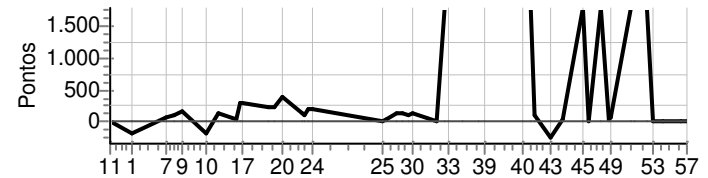

EDIMILSON JOSE CAMPOS

Performance Individual

v7.19

(33) 8823 3877
www.proenduro.com.br

N u m	704 / Carlos Augusto Machado									
	Cat / NL / Largada ESTREANTE / 46 / 10:14:00									
	Burarama									
PC	Tp	Trc	KmPC	Ideal	Passagem	Pen	Erro	Pontos	NoPC	AtePC
11		0	0.000	--:--:--	--:--:--	0		+0	1º	1º
12		0	0.000	--:--:--	--:--:--	0		+0	1º	1º
13		0	0.000	--:--:--	--:--:--	0		+0	1º	1º
35		0	0.000	--:--:--	--:--:--	0		+0	1º	1º
36		0	0.000	--:--:--	--:--:--	0		+0	1º	1º
37		0	0.000	--:--:--	--:--:--	0		+0	1º	1º
4		0	0.000	--:--:--	--:--:--	0		+0	1º	1º
5		0	0.000	--:--:--	--:--:--	0		+0	1º	1º
6		0	0.000	--:--:--	--:--:--	0		+0	1º	1º
1	Tmp	2	3.600	10:23:04	10:21:58	0	1m06s	-189	40º	40º
7	Tmp	8	6.600	10:37:26	10:38:31	0	1m05s	+62	29º	38º
8	Tmp	9	0.350	10:40:39	10:42:35	0	1m56s	+113	30º	35º
9	Tmp	11	2.090	10:44:13	10:46:59	0	2m46s	+163	29º	32º
10	Tmp	14	1.320	10:54:07	10:53:04	0	1m03s	-180	38º	34º
14	Tmp	14	4.070	10:59:16	11:01:24	0	2m08s	+125	29º	29º
15	Tmp	17	0.200	11:06:50	11:07:22	0	32s	+29	26º	28º
16	Tmp	19	0.550	11:08:15	11:13:21	0	5m06s	+303	27º	26º
17	Tmp	19	1.140	11:09:26	11:14:27	0	5m01s	+298	27º	26º
18	Tmp	22	1.040	11:19:57	11:23:54	0	3m57s	+234	25º	26º
19	Tmp	24	2.350	11:22:47	11:26:31	0	3m44s	+221	25º	26º
20	Tmp	25	3.180	11:26:16	11:32:56	0	6m40s	+397	26º	25º
21	Tmp	28	5.390	11:33:58	11:36:16	0	2m18s	+135	25º	25º
22	Tmp	29	5.800	11:35:20	11:37:14	0	1m54s	+111	25º	24º
23	Tmp	30	6.290	11:37:07	11:40:46	0	3m39s	+216	23º	24º
24	Tmp	30	6.750	11:38:30	11:42:07	0	3m37s	+214	23º	25º
25	Tmp	34	1.950	12:07:23	12:07:44	0	21s	+18	23º	25º
26	Tmp	34	2.980	12:09:12	12:09:58	0	46s	+43	24º	24º
27	Tmp	35	5.080	12:13:07	12:15:15	0	2m08s	+125	23º	24º
28	Tmp	38	0.610	12:16:07	12:18:12	0	2m05s	+122	22º	24º
29	Tmp	39	1.400	12:18:11	12:20:05	0	1m54s	+111	22º	24º
30	Tmp	40	2.020	12:20:22	12:22:42	0	2m20s	+137	19º	24º
31	Tmp	42	4.180	12:29:46	12:29:44	0	2s	-0	1º	24º
32	Tmp	43	6.130	12:33:49		0		+1800	33º	26º
33	Tmp	45	6.760	12:35:12		0		+1800	33º	26º
34	Tmp	46	8.130	12:40:45		0		+1800	33º	27º
38	Tmp	49	0.800	12:47:34		0		+1800	31º	28º
39	Tmp	49	2.310	12:50:05		0		+1800	31º	28º
40	Tmp	53	3.050	13:05:50		0		+1800	33º	30º
41	Tmp	55	4.100	13:09:15		0		+1800	33º	31º
42	Tmp	56	0.550	13:11:22	13:13:09	0	1m47s	+104	23º	31º
43	Tmp	59	1.720	13:18:02	13:16:37	0	1m25s	-246	32º	31º
44	Tmp	61	3.250	13:22:54	13:23:33	0	39s	+36	14º	31º
45	Tmp	64	0.400	13:31:03		0		+1800	33º	31º
46	Tmp	64	1.900	13:34:03	13:34:15	0	12s	+9	15º	31º
47	Tmp	66	4.420	13:38:56		0		+1800	33º	31º
48	Tmp	67	5.230	13:41:46	13:42:19	0	33s	+30	16º	31º
49	Tmp	67	5.650	13:43:10	13:44:28	0	1m18s	+75	15º	31º
50	Tmp	70	4.060	13:51:29		0		+1800	29º	31º
51	Tmp	70	4.570	13:52:30		0		+1800	29º	31º
52	Tmp	72	1.780	13:57:42		0		+1800	29º	31º
53	Canc	75	2.690	--:--:--	--:--:--	0		+0	1º	31º
54	Canc	76	4.490	--:--:--	--:--:--	0		+0	1º	31º
55	Canc	78	8.830	--:--:--	--:--:--	0		+0	1º	31º
56	Canc	78	9.050	--:--:--	--:--:--	0		+0	1º	31º
57	Canc	79	0.390	--:--:--	--:--:--	0		+0	1º	31º