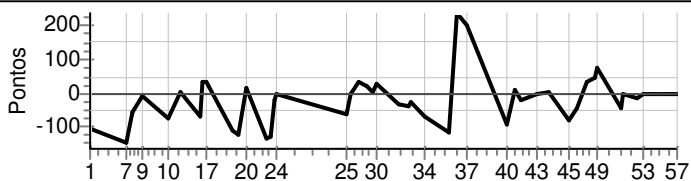

Num	202	Pen	0	PCZ	4	Total PP	2355	Col. Final	12º