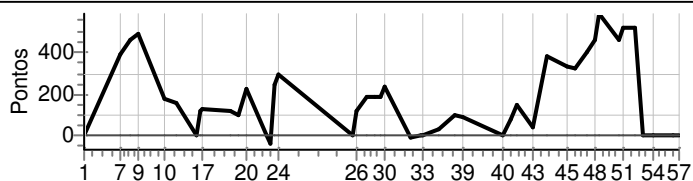

Num	201	Pen	0	PCZ	5	Total PP	8402	Col. Final	18º