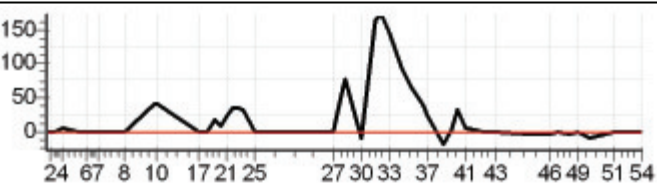

4		4 / Oriel Casagrande Neto							
4º		Cat / NL / Largada MASTER / 4 / 10:04:00							
		Venda N. do Imigrante							
Tip	Trc	KmPC	Ideal	Passagem	Pen	Erro	Pontos	NoPC	AtePC
mp	3	1.270	10:07:28	10:07:32	0	4s	+1	1º	1º
mp	4	1.780	10:08:44	10:08:41	0	3s	-0	2º	1º
mp	5	2.630	10:10:02	10:10:02	0	0s	+0	2º	1º
mp	6	4.870	10:13:18	10:13:26	0	8s	+5	5º	4º
mp	9	7.780	10:18:18	10:18:16	0	2s	-0	1º	3º
mp	10	9.270	10:21:10	10:21:12	0	2s	+0	2º	3º
mp	13	0.850	10:25:21	10:25:24	0	3s	+0	1º	2º
mp	16	3.140	10:34:28	10:34:26	0	2s	-0	2º	2º
mp	19	4.930	10:44:35	10:45:19	0	44s	+41	4º	3º
mp	19	5.240	10:45:45	10:46:30	0	45s	+42	4º	4º
mp	25	0.290	11:00:09	11:00:09	0	0s	+0	1º	4º
mp	27	1.870	11:02:36	11:02:40	0	4s	+1	3º	4º
mp	28	2.940	11:05:16	11:05:37	0	21s	+18	5º	4º
mp	29	3.800	11:07:27	11:07:40	0	13s	+10	5º	4º
mp	31	4.820	11:09:54	11:10:20	0	26s	+23	5º	4º
mp	31	5.840	11:11:56	11:12:35	0	39s	+36	5º	5º
mp	33	6.620	11:13:28	11:14:07	0	39s	+36	5º	5º
mp	34	7.180	11:15:10	11:15:45	0	35s	+32	4º	5º
mp	36	9.750	11:19:41	11:19:42	0	1s	+0	1º	5º
mp	40	0.400	11:42:23	11:42:25	0	2s	+0	2º	5º
mp	41	2.790	11:46:23	11:46:22	0	1s	-0	2º	5º
mp	42	3.990	11:49:03	11:50:00	0	57s	+54	5º	5º
mp	43	4.460	11:50:17	11:51:37	0	1m20s	+77	5º	5º
mp	45	5.240	11:55:53	11:55:47	0	6s	-9	4º	5º
mp	50	7.010	12:00:53	12:03:40	0	2m47s	+164	5º	5º
mp	52	7.790	12:03:00	12:05:56	0	2m56s	+173	5º	5º
mp	53	0.510	12:06:05	12:08:35	0	2m30s	+147	5º	5º
mp	54	3.150	12:10:10	12:11:49	0	1m39s	+96	4º	4º
mp	55	4.820	12:13:07	12:14:16	0	1m09s	+66	4º	4º
mp	56	6.080	12:17:22	12:18:04	0	42s	+39	4º	4º
mp	56	6.490	12:18:54	12:19:20	0	26s	+23	4º	4º
mp	58	6.650	12:24:30	12:24:21	0	9s	-18	3º	4º
mp	58	7.400	12:27:19	12:27:25	0	6s	+3	4º	4º
mp	59	7.900	12:29:11	12:29:48	0	37s	+34	4º	4º
mp	60	9.050	12:32:00	12:32:10	0	10s	+7	4º	4º
mp	62	0.760	12:38:02	12:38:05	0	3s	+0	1º	4º
mp	62	2.990	12:42:30	12:42:28	0	2s	-0	1º	4º
mp	68	6.430	12:54:10	12:54:06	0	4s	-3	4º	4º
mp	69	7.920	12:57:58	12:57:54	0	4s	-3	1º	4º
mp	72	9.570	13:00:59	13:00:55	0	4s	-3	3º	4º
mp	73	1.500	13:04:10	13:04:09	0	1s	-0	1º	4º
mp	74	3.420	13:08:08	13:08:04	0	4s	-3	1º	4º
mp	75	4.780	13:10:52	13:10:49	0	3s	-0	1º	4º
mp	76	6.330	13:14:38	13:14:32	0	6s	-9	4º	4º
mp	81	1.760	13:23:10	13:23:07	0	3s	-0	1º	4º
mp	83	2.580	13:25:08	13:25:06	0	2s	-0	1º	4º
mp	84	3.710	13:27:52	13:27:52	0	0s	+0	1º	4º
mp	86	2.260	13:32:54	13:32:54	0	0s	+0	1º	4º
4	Pen	0	PCZ	18	Total PP	1176	Col. Final	4º