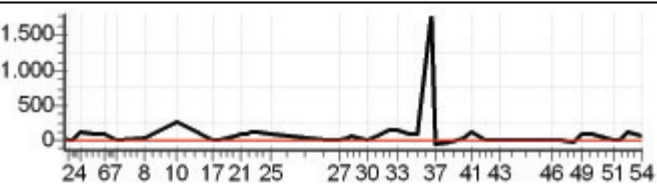

62	Pen	0	PCZ	10	Total PP	12640	Col. Final	17°
----	-----	---	-----	----	----------	-------	------------	-----

63		163 / Hector Siqueira							
5°		Cat / NL / Largada		SENIOR / 2 / 10:08:00					
		Campos dos Goytacazes							
Tip	Trc	KmPC	Ideal	Passagem	Pen	Erro	Pontos	NoPC	AtePC
mp	3	1.270	10:11:32	10:12:23	0	51s	+48	7 °	7 °
mp	4	1.780	10:12:55	10:13:18	0	23s	+20	7 °	7 °
mp	5	2.630	10:14:14	10:14:19	0	5s	+2	7 °	7 °
mp	6	4.870	10:17:30	10:19:42	0	2m12s	+129	7 °	7 °
mp	9	7.780	10:22:48	10:24:27	0	1m39s	+96	7 °	7 °
mp	10	9.270	10:25:46	10:27:17	0	1m31s	+88	7 °	7 °
mp	13	0.850	10:30:09	10:30:27	0	18s	+15	7 °	7 °
mp	16	3.140	10:40:42	10:41:15	0	33s	+30	7 °	7 °
mp	19	4.930	10:50:56	10:54:56	0	4m00s	+237	5 °	6 °
mp	19	5.240	10:52:15	10:56:46	0	4m31s	+268	5 °	6 °
mp	25	0.290	11:05:20	11:05:17	0	3s	-0	3 °	6 °
mp	27	1.870	11:07:56	11:08:01	0	5s	+2	4 °	6 °
mp	28	2.940	11:10:50	11:11:35	0	45s	+42	5 °	6 °
mp	29	3.800	11:13:15	11:14:29	0	1m14s	+71	5 °	6 °
mp	31	4.820	11:15:55	11:17:30	0	1m35s	+92	5 °	6 °
mp	31	5.840	11:18:06	11:19:53	0	1m47s	+104	5 °	5 °
mp	33	6.620	11:19:41	11:21:56	0	2m15s	+132	4 °	5 °
mp	34	7.180	11:21:35	11:23:49	0	2m14s	+131	5 °	5 °
mp	36	9.750	11:26:24	11:28:07	0	1m43s	+100	5 °	5 °
mp	40	0.400	11:47:13	11:47:13	0	0s	+0	5 °	5 °
mp	41	2.790	11:51:27	11:51:36	0	9s	+6	6 °	5 °
mp	42	3.990	11:54:20	11:54:54	0	34s	+31	4 °	5 °
mp	43	4.460	11:55:41	11:56:50	0	1m09s	+66	4 °	5 °
mp	45	5.240	12:01:36	12:01:38	0	2s	+0	4 °	5 °
mp	50	7.010	12:07:09	12:08:58	0	1m49s	+106	5 °	5 °
mp	52	7.790	12:09:29	12:12:03	0	2m34s	+151	5 °	5 °
mp	53	0.510	12:12:46	12:15:11	0	2m25s	+142	5 °	5 °
mp	54	3.150	12:17:04	12:18:54	0	1m50s	+107	5 °	5 °
mp	55	4.820	12:20:12	12:21:52	0	1m40s	+97	5 °	5 °
mp	56	6.080	12:24:59		0		+1800	7 °	6 °
mp	56	6.490	12:26:45	12:26:26	0	19s	-48	3 °	6 °
mp	58	6.650	12:31:26	12:31:12	0	14s	-33	4 °	5 °
mp	58	7.400	12:34:39	12:34:39	0	0s	+0	2 °	5 °
mp	59	7.900	12:36:47	12:37:26	0	39s	+36	4 °	5 °
mp	60	9.050	12:39:51	12:42:10	0	2m19s	+136	5 °	5 °
mp	62	0.760	12:45:07	12:45:31	0	24s	+21	5 °	5 °
mp	62	2.990	12:49:54	12:50:07	0	13s	+10	5 °	5 °
mp	68	6.430	13:01:50	13:01:54	0	4s	+1	5 °	5 °
mp	69	7.920	13:06:01	13:06:02	0	1s	+0	1 °	5 °
mp	72	9.570	13:09:12	13:09:12	0	0s	+0	4 °	5 °
mp	73	1.500	13:12:34	13:12:33	0	1s	-0	4 °	5 °
mp	74	3.420	13:16:49	13:16:44	0	5s	-6	2 °	5 °
mp	75	4.780	13:19:40	13:21:16	0	1m36s	+93	4 °	5 °
mp	76	6.330	13:23:42	13:25:26	0	1m44s	+101	5 °	5 °
mp	81	1.760	13:31:35	13:31:35	0	0s	+0	4 °	5 °
mp	83	2.580	13:33:43	13:33:56	0	13s	+10	5 °	5 °
mp	84	3.710	13:36:42	13:38:43	0	2m01s	+118	5 °	5 °
mp	86	2.260	13:41:45	13:42:46	0	1m01s	+58	5 °	5 °
33	Pen	0	PCZ	8	Total PP	4784	Col. Final	5°	