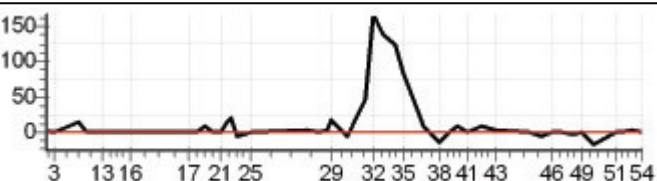

57		157 / Arlindo Gonçalves Pitta Junior							
3º		Cat / NL / Largada OVER40 / 4 / 10:13:00							
		Campos dos Goytacazes							
Tip	Trc	KmPC	Ideal	Passagem	Pen	Erro	Pontos	NoPC	AtePC
mp	3	1.270	10:19:37	10:19:43	0	6s	+3	3º	3º
mp	4	1.780	10:21:06	10:21:04	0	2s	-0	1º	2º
mp	5	2.630	10:22:30	10:22:29	0	1s	-0	2º	2º
mp	7	4.780	10:30:58	10:31:15	0	17s	+14	6º	5º
mp	8	6.100	10:33:46	10:33:49	0	3s	+0	1º	5º
mp	9	8.850	10:39:25	10:39:22	0	3s	-0	1º	3º
mp	10	9.550	10:42:01	10:42:00	0	1s	-0	1º	3º
mp	12	0.640	10:48:24	10:48:22	0	2s	-0	2º	3º
mp	12	1.460	10:49:56	10:49:53	0	3s	-0	3º	2º
mp	15	0.290	11:10:39	11:10:40	0	1s	+0	3º	2º
mp	17	1.870	11:13:15	11:13:17	0	2s	+0	2º	2º
mp	18	2.940	11:16:22	11:16:33	0	11s	+8	3º	2º
mp	19	3.800	11:18:55	11:18:56	0	1s	+0	2º	2º
mp	21	4.820	11:21:50	11:21:51	0	1s	+0	1º	2º
mp	21	5.840	11:24:01	11:24:17	0	16s	+13	4º	2º
mp	23	6.620	11:25:41	11:26:04	0	23s	+20	3º	3º
mp	24	7.180	11:27:50	11:27:45	0	5s	-6	5º	3º
mp	26	9.750	11:32:44	11:32:45	0	1s	+0	1º	3º
mp	30	0.400	11:52:32	11:52:37	0	5s	+2	5º	3º
mp	31	2.790	11:56:56	11:56:57	0	1s	+0	2º	3º
mp	32	3.990	12:00:04	12:00:10	0	6s	+3	3º	2º
mp	33	4.460	12:01:29	12:01:48	0	19s	+16	4º	2º
mp	35	5.240	12:07:29	12:07:24	0	5s	-6	4º	2º
mp	40	7.010	12:13:42	12:14:32	0	50s	+47	1º	2º
mp	42	7.790	12:16:17	12:19:08	0	2m51s	+168	4º	2º
mp	43	0.510	12:19:46	12:22:08	0	2m22s	+139	4º	3º
mp	44	3.150	12:24:07	12:26:13	0	2m06s	+123	5º	3º
mp	45	4.820	12:27:27	12:28:55	0	1m28s	+85	5º	3º
mp	46	6.080	12:32:20	12:32:53	0	33s	+30	3º	3º
mp	46	6.490	12:34:23	12:34:34	0	11s	+8	2º	3º
mp	48	6.650	12:40:11	12:40:03	0	8s	-15	2º	3º
mp	48	7.400	12:43:56	12:43:57	0	1s	+0	2º	3º
mp	49	7.900	12:46:26	12:46:37	0	11s	+8	3º	3º
mp	50	9.050	12:49:48	12:49:51	0	3s	+0	2º	3º
mp	52	0.760	12:55:13	12:55:24	0	11s	+8	4º	3º
mp	52	2.990	12:59:59	13:00:04	0	5s	+2	4º	3º
mp	58	6.430	13:12:17	13:12:17	0	0s	+0	2º	3º
mp	59	7.920	13:16:51	13:16:46	0	5s	-6	2º	3º
mp	62	9.570	13:20:15	13:20:17	0	2s	+0	2º	3º
mp	64	1.500	13:23:51	13:23:52	0	1s	+0	2º	3º
mp	65	3.420	13:28:09	13:28:05	0	4s	-3	2º	3º
mp	66	4.780	13:30:56	13:30:53	0	3s	-0	1º	3º
mp	67	6.330	13:35:22	13:35:13	0	9s	-18	4º	3º
mp	72	1.760	13:43:21	13:43:22	0	1s	+0	2º	3º
mp	74	2.580	13:45:37	13:45:37	0	0s	+0	1º	3º
mp	75	3.710	13:48:36	13:48:41	0	5s	+2	5º	3º
mp	78	2.260	13:52:31	13:52:30	0	1s	-0	2º	3º
57	Pen	0	PCZ	22	Total PP	753	Col. Final	3º