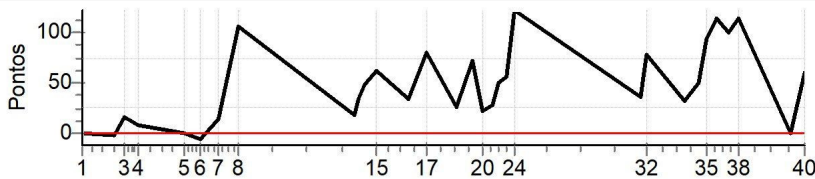

ENDURO DA FÉ - COPA NORTE DE ENDURO DE REGULARIDADE 2017

Performance Individual

PC	Tp	Trc	DistPC	Ideal	Passagem	Pen	Erro	Pontos	NoPC	AtePC	
N u m	2	2 / Ademir Junior Kempim									
		Cat / NL / Largada		MASTER / 1 / 10:01:00							
		3°		Nova Venecia							
PC	Tp	Trc	DistPC	Ideal	Passagem	Pen	Erro	Pontos	NoPC	AtePC	
1	Tmp	2	2.000	10:05:25	10:05:22	0	3s	0	3°	3°	
2	Tmp	4	3.120	10:10:51	10:10:47	0	4s	-3	3°	3°	
3	Tmp	5	3.840	10:12:23	10:12:41	0	18s	+15	4°	2°	
4	Tmp	5	5.050	10:14:48	10:14:58	0	10s	+7	4°	3°	
5	Tmp	8	8.778	10:22:38	10:22:37	0	1s	0	3°	2°	
6	Tmp	11	1.670	10:25:19	10:25:14	0	5s	-6	1°	2°	
7	Tmp	13	3.700	10:28:33	10:28:50	0	17s	+14	4°	2°	
8	Tmp	17	0.780	10:31:53	10:33:42	0	1m49s	+106	5°	5°	
12	Tmp	28	0.360	10:51:43	10:52:04	0	21s	+18	5°	5°	
13	Tmp	29	0.560	10:52:16	10:52:52	0	36s	+33	5°	5°	
14	Tmp	30	1.060	10:53:18	10:54:08	0	50s	+47	4°	4°	
15	Tmp	32	2.010	10:55:19	10:56:23	0	1m04s	+61	3°	4°	
16	Tmp	37	3.270	11:00:49	11:01:25	0	36s	+33	4°	4°	
17	Tmp	40	4.760	11:03:42	11:05:05	0	1m23s	+80	4°	4°	
18	Tmp	42	6.170	11:09:03	11:09:31	0	28s	+25	3°	3°	
19	Tmp	42	7.750	11:11:41	11:12:56	0	1m15s	+72	3°	3°	
20	Tmp	44	0.130	11:13:27	11:13:51	0	24s	+21	3°	3°	
21	Tmp	44	0.790	11:14:52	11:15:23	0	31s	+28	3°	3°	
22	Tmp	45	1.210	11:15:53	11:16:45	0	52s	+49	3°	3°	
23	Tmp	47	1.910	11:17:14	11:18:12	0	58s	+55	3°	3°	
24	Tmp	49	2.740	11:18:40	11:20:44	0	2m04s	+121	3°	3°	
31	Tmp	63	5.470	11:40:11	11:40:49	0	38s	+35	4°	3°	
32	Tmp	63	5.810	11:40:58	11:42:18	0	1m20s	+77	3°	3°	
33	Tmp	67	0.900	11:47:42	11:48:16	0	34s	+31	4°	3°	
34	Tmp	68	2.320	11:49:58	11:50:51	0	53s	+50	4°	3°	
35	Tmp	70	2.830	11:51:13	11:52:49	0	1m36s	+93	4°	3°	
36	Tmp	71	3.620	11:52:52	11:54:48	0	1m56s	+113	4°	3°	
37	Tmp	73	4.940	11:55:10	11:56:53	0	1m43s	+100	4°	3°	
38	Tmp	73	5.678	11:56:45	11:58:41	0	1m56s	+113	4°	3°	
39	Tmp	79	2.810	12:05:43	12:05:43	0	0s	0	2°	3°	
40	Tmp	80	3.570	12:07:56	12:08:58	0	1m02s	+59	4°	3°	
Num	2	Pen	0	PCZ	3	Total PP	1465	Col. Final	3°		