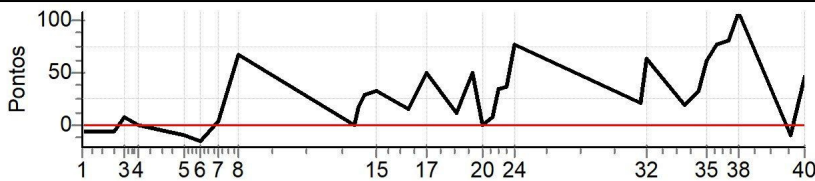

PC	Tp	Trc	DistPC	Ideal	Passagem	Pen	Erro	Pontos	NoPC	AtePC
N u m	3	3 / Andre Canal								
		Cat / NL / Largada		MASTER / 5 / 10:05:00						
		Pedra Azul								
PC	Tp	Trc	DistPC	Ideal	Passagem	Pen	Erro	Pontos	NoPC	AtePC
1	Tmp	2	2.000	10:09:25	10:09:20	0	5s	-6	4°	4°
2	Tmp	4	3.120	10:14:51	10:14:46	0	5s	-6	4°	4°
3	Tmp	5	3.840	10:16:23	10:16:35	0	12s	+9	2°	4°
4	Tmp	5	5.050	10:18:48	10:18:52	0	4s	+1	2°	2°
5	Tmp	8	8.778	10:26:38	10:26:32	0	6s	-9	5°	4°
6	Tmp	11	1.670	10:29:19	10:29:11	0	8s	-15	4°	4°
7	Tmp	13	3.700	10:32:33	10:32:41	0	8s	+5	1°	3°
8	Tmp	17	0.780	10:35:53	10:37:04	0	1m11s	+68	3°	3°
12	Tmp	28	0.360	10:55:43	10:55:47	0	4s	+1	1°	3°
13	Tmp	29	0.560	10:56:16	10:56:36	0	20s	+17	2°	2°
14	Tmp	30	1.060	10:57:18	10:57:50	0	32s	+29	2°	2°
15	Tmp	32	2.010	10:59:19	10:59:56	0	37s	+34	2°	2°
16	Tmp	37	3.270	11:04:49	11:05:07	0	18s	+15	1°	2°
17	Tmp	40	4.760	11:07:42	11:08:36	0	54s	+51	1°	2°
18	Tmp	42	6.170	11:13:03	11:13:17	0	14s	+11	1°	2°
19	Tmp	42	7.750	11:15:41	11:16:35	0	54s	+51	2°	2°
20	Tmp	44	0.130	11:17:27	11:17:28	0	1s	0	1°	2°
21	Tmp	44	0.790	11:18:52	11:19:04	0	12s	+9	2°	2°
22	Tmp	45	1.210	11:19:53	11:20:31	0	38s	+35	2°	2°
23	Tmp	47	1.910	11:21:14	11:21:53	0	39s	+36	2°	2°
24	Tmp	49	2.740	11:22:40	11:24:01	0	1m21s	+78	2°	2°
31	Tmp	63	5.470	11:44:11	11:44:35	0	24s	+21	2°	2°
32	Tmp	63	5.810	11:44:58	11:46:04	0	1m06s	+63	2°	2°
33	Tmp	67	0.900	11:51:42	11:52:04	0	22s	+19	2°	2°
34	Tmp	68	2.320	11:53:58	11:54:34	0	36s	+33	2°	2°
35	Tmp	70	2.830	11:55:13	11:56:18	0	1m05s	+62	3°	2°
36	Tmp	71	3.620	11:56:52	11:58:13	0	1m21s	+78	3°	2°
37	Tmp	73	4.940	11:59:10	12:00:34	0	1m24s	+81	3°	2°
38	Tmp	73	5.678	12:00:45	12:02:36	0	1m51s	+108	3°	2°
39	Tmp	79	2.810	12:09:43	12:09:37	0	6s	-9	4°	2°
40	Tmp	80	3.570	12:11:56	12:12:45	0	49s	+46	3°	2°
Num	3	Pen	0	PCZ	1	Total PP	1006	Col. Final	2°